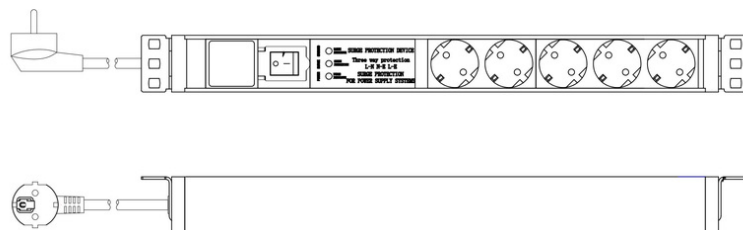

DIGITUS Steckdosenleiste mit Aluminiumprofil und Schalter, Überspannungsschutz, integrierter Netzfilter, 5-fach Schutzkontaktsteckdose, 2 m Zuleitung Schutzkontakt

DIN-95433

EAN 4016032483595

1HE Aluminium PDU, Rack Mount, 5 x Schutzkontakt 16A, 230VAC, 50/60Hz, overvoltage, Net filter, Switch

Die DIGITUS® Steckdosenleisten sind die perfekte Lösung für Ihren Netzwerk- oder Serverschrank. Hinsichtlich der Stromverteilung erfüllt die PDU Anforderungen vieler Anwendungen in der IT, Netzwerktechnik, Labore sowie auch den Heimbereich. Die Steckdosenleiste kann im 19" Bereich im Schrank platzsparend 1HE montiert werden. Ein integrierter Netzfilter und Überspannungsschutz schützt die angeschlossenen Verbraucher vor Störungen aus dem Netz. Es besteht je nach Schranktyp die Möglichkeit, die Steckdosenleiste mit den Abgriffen nach rechts- oder links gerichtet zu befestigen.

Sichere und professionelle Stromversorgung im 19" Netzwerk- / Serverschrank-Bereich

- Beleuchteter Schalter - gegen unbeabsichtigtes Ausschalten gesichert
- Integrierter Netzfilter
- Integrierter Überspannungsschutz : Nominaler
- Entladestrom (In) - 10 kA
- Drehung der Dosen: 35°

- Gehäuse: Aluminium
- Plastikkomponenten aus ABS UL-94V-0
- Eingang: Stecker Schuko CEE 7/7, 230 Vac / 16 A
- Ausgang: Gerätesteckdosen 5 x Schuko DIN 49440, max. 16 A pro Ausgang
- Zuleitung: H05VV-F 3G 1,5 mm², Länge: 2 m
- Abmessungen: 482,6 (19") x 45 (1HE) x 45 mm (HxBxT)
- Zoll Formfaktor (IEC 60297): 482,6 mm (19")
- Strom: 16 A
- Zusätzliche Funktionen: Netzfilter
- Eingangsstecker: CEE7/7
- Installation: Rack 1U
- Ausgänge: CEE 7/3
- Phase: 1ph
- Leistung: 3,6 kVA
- Spannung: 230 V