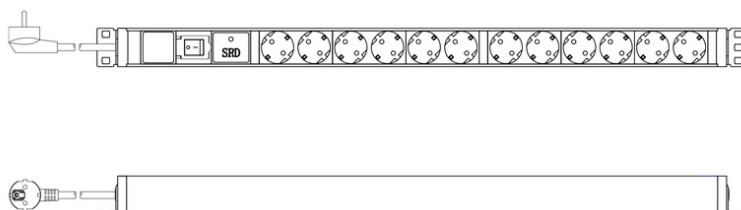

# DIGITUS Bloc multiprise avec profilé en aluminium avec interrupteur et protection contre les surtensions, 12 prises à contact de protection, câble d'alimentation de 2 m

DIN-95435

EAN 4016032483618

## PDU en aluminium 1U, montage en rack, 12 x fiche de sécurité 16 A, 230 VCA, 50/60 Hz, surtensions, interrupteur

La DIGITUS® Multiprise est la solution parfaite pour votre armoire réseau ou serveur. Le PDU répond aux exigences de nombreuses applications dans les domaines de l'informatique, de la technique de réseau, des laboratoires et de la maison. La multiprise peut être montée verticalement dans des armoires. La protection contre les surtensions intégrée protège les utilisateurs contre les surtensions. Selon le type d'armoire, il est possible d'installer la multiprise avec les prises orientées vers la droite ou vers la gauche.

### Alimentation sûre et professionnelle avec la gamme des armoires réseau / serveur

- Installation verticale
- Interrupteur lumineux – protégé contre les arrêts intempestifs
- Module de protection contre les surtensions
- Protection contre les surtensions : Courant de décharge nominal (In) – 5 kA
- Rotation du boîtier : 35°

- Boîtier : Aluminium
- Composants en plastique ABS UL-94V-0
- Entrée : Fiche Schuko CEE 7/7, 230 VCA / 16 A
- Sortie : 12 x prise de courant Schuko DIN 49440, 16 A max. par sortie
- Câble : H05VV-F 3G, 1,5 mm<sup>2</sup>, longueur : 2 m
- Dimensions : 643,9 x 45 x 45 mm (H x l x P)
- Current: 16 A
- Additional Features: Overvoltage protection
- Input Plug: CEE7/7
- Installation: Rack 0U
- Outlets: CEE 7/3
- Phase: 1ph
- Power: 3,6 kVA
- Volts: 230 V