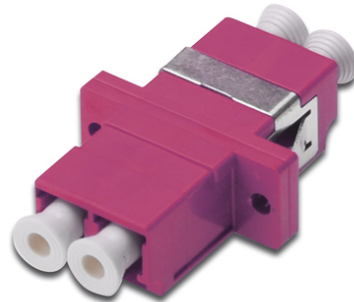

DIGITUS LC / LC Duplex Coupler, OM4, Farbe pink

DN-96019-1
 EAN 4016032342298

LWL Kupplung, Duplex, LC zu LC, MM, Violett, OM4 Keramikhülse, Kunststoffgehäuse, inkl. Schrauben

Die hochwertigen LWL Kupplungen von DIGITUS® mit Keramik-Ferrule, sind die perfekte Ergänzung für die Spleißboxenkonfektion. Durch die ständigen Qualitätskontrollen und die präzise Fertigung, garantieren die Kupplungen optimale Leistung und Verbindungsqualität. Jede Kupplung ist mit einer Staubschutzkappe versehen, um die Ferrulen vor Verschmutzungen zu schützen. Zudem werden die Kupplungen mit dem passenden Befestigungszubehör ausgeliefert, so dass diese sofort in die Frontblenden eingesetzt und fixiert werden können. Die optimale

Performance wird durch den Einsatz der DIGITUS® Pigtails erreicht, die ebenso hochqualitativ gefertigt werden und deren Stecker ideal mit den Kupplungen zusammenspielen.

Die ideale Lösung für Spleißboxen

- LC / LC
- Duplex
- Multimode
- Keramik Hülse
- Kunststoffgehäuse
- erikaviolett
- Inkl. Befestigungsmaterial

Logistische Daten						
	Anzahl (Stück)	Gewicht (kg)	Tiefe (cm)	Breite (cm)	Höhe (cm)	cm ³
Karton-VPE	1000	10,40	26,00	25,00	37,00	24.050,00
Innen-VPE	50	0,52	22,00	14,50	2,00	638,00
Einzel-VPE	1	0,01	1,00	3,50	3,00	10,50
Netto einzeln ohne VP	1	0,01	0,90	2,90	1,30	0,00