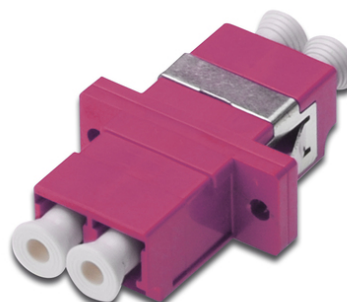

DIGITUS Coupleur LC / LC Duplex, OM4, couleur rose

DN-96019-1
 EAN 4016032342298

FO coupler, duplex, LC to LC, MM, violet, OM4 ceramic sleeve, polymer housing, incl. screws

Le coupleur à fibre optique de haute qualité de DIGITUS® avec fêrulle en céramique sont des compléments idéaux pour l'assemblage des boîtiers d'épissure. Grâce au contrôle de qualité et à la finition précise, les coupleurs garantissent une performance et une qualité de connexion optimale. Chaque coupleur est doté d'un capuchon anti-poussière afin de protéger les fêrules contre les salissures. Par ailleurs, les coupleurs sont livrés avec l'accessoire de fixation approprié pour prévoir l'installation et la fixation immédiate de ceux-ci sur les plaques frontales. L'installation de raccords flexibles DIGITUS®

permet d'obtenir une performance optimale. Ceux-ci sont également de haute qualité et leurs connecteurs fonctionnent parfaitement de manière harmonieuse avec les coupleurs.

La solution idéale pour les boîtiers d'épissure

- LC / LC
- Duplex
- Multimode
- Manchon en céramique de zircon
- Boîtier en plastique
- violet bruyère
- Matériel de fixation inclus

Logistics						
	Number (pcs)	Weight (kg)	Depth (cm)	Width (cm)	Height (cm)	cm ³
Packaging Unit Carton	1000	10.40	26.00	25.00	37.00	24,050.00
Packaging Unit Inside	50	0.52	22.00	14.50	2.00	638.00
Packaging Unit Single	1	0.01	1.00	3.50	3.00	10.50
Net single without Packaging	1	0.01	0.90	2.90	1.30	0.00