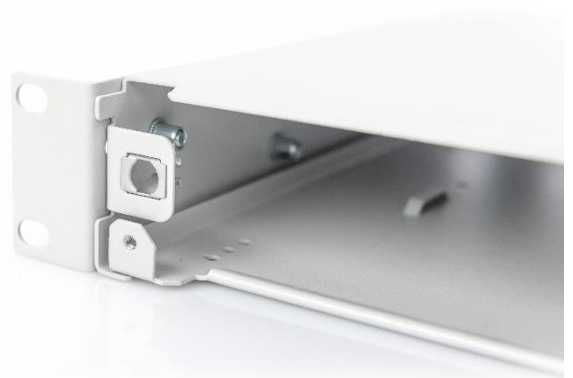

Artikelnummer Information

Basisgehäuse

Artikelnummer	Farbe	Abmessungen (H x B x T)	Verpackungsabm. (H x B x T)	Netto- gewicht	Brutto- gewicht
DN-96200-QL	Grau (RAL 7035)	44 x 483 x 240 mm	50 x 515 x 280mm	2,1 kg	3,6 kg

Frontblenden

Artikelnummer	Farbe	Typ	Verpackungsabm. (H x B x T)	Netto- gewicht	Brutto- gewicht
DN-96201-QL	Grau (RAL 7035)	12x SC DX, vertikal	55 x 450 x 25 mm	0,19 kg	0,32 kg
DN-96202-QL	Grau (RAL 7035)	24x SC DX, vertikal			
DN-96203-QL	Grau (RAL 7035)	6x SC DX, vertikal			
DN-96204-QL	Grau (RAL 7035)	12x ST SX			
DN-96205-QL	Grau (RAL 7035)	24x ST SX			
DN-96206-QL	Grau (RAL 7035)	12x LC DX, SC SX, E2000 SX, vertikal			
DN-96207-QL	Grau (RAL 7035)	24x LC DX, SC SX, E2000 SX, vertikal			
DN-96208-QL	Grau (RAL 7035)	6x SC SX, LC DX, vertikal			

Produktabbildungen