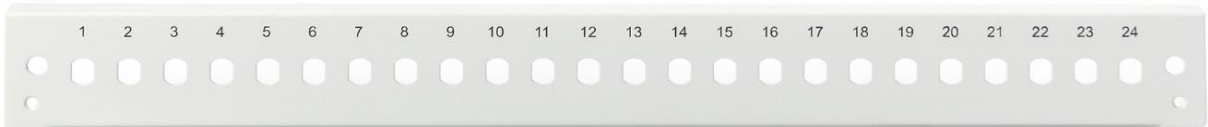

Frontblende - 24x ST SX, vertikal | DN-96205-QL