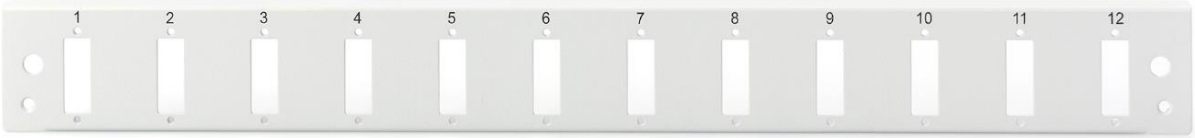

Frontblende - 12x SC DX, vertikal | DN-96201-QL