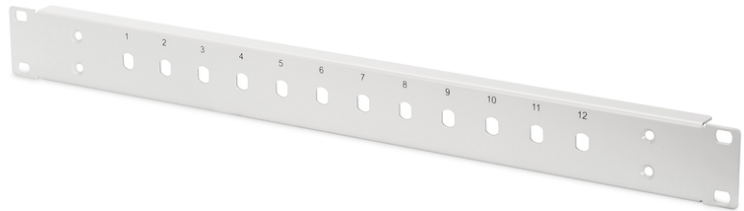

# DIGITUS Stahl Frontplatte für 12 ST/SX Kupplungen

DN-96204-AL  
 EAN 4016032385257

**LWL-Frontblende, 1HE, 12x ST, fix grau (RAL 7035), für -AL und -F Boxen**

Stahl Frontplatte für 12 ST/SX Kupplungen passend zu DN-96200-AL aus Aluminium oder DN-96200-F für Stahl

- Passend für Spleissbox DN-96200
- Bestückung: Leergehäuse
- Steckertyp: ST
- Bauart: fest
- Farbe: lichtgrau, RAL 7035

Logistische Daten						
	Anzahl (Stück)	Gewicht (kg)	Tiefe (cm)	Breite (cm)	Höhe (cm)	cm <sup>3</sup>
Karton-VPE	100	38,00	50,00	15,00	10,00	7.500,00
Innen-VPE	1	0,38	0,00	0,00	0,00	0,00
Einzel-VPE	1	0,38	0,00	0,00	0,00	0,00
Netto einzeln ohne VP	1	0,00	0,00	0,00	0,00	0,00