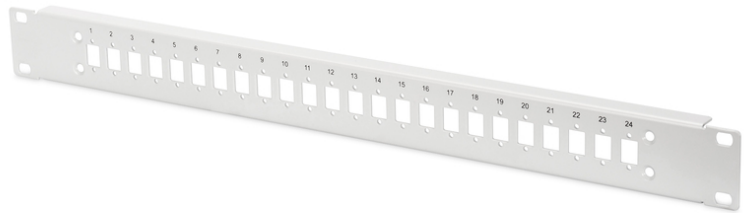

DIGITUS Stahl Frontplatte für 24 LC/DX Kupplungen

DN-96207-AL
 EAN 4016032385325

LWL-Frontblende, 1HE, 24x LC DX, fix grau (RAL 7035), für -AL und -F Boxen

Stahl Frontblende für 24 LC/DX Kupplungen (Gehäuse Artikelnummer DN-96200-AL für Aluminium oder DN-96200-F für Stahl)

- Passend für Spleissbox DN-96200

Logistische Daten						
	Anzahl (Stück)	Gewicht (kg)	Tiefe (cm)	Breite (cm)	Höhe (cm)	cm ³
Karton-VPE	100	27,00	53,00	33,00	19,00	33.231,00
Innen-VPE	1	0,27	0,00	0,00	0,00	0,00
Einzel-VPE	1	0,27	5,50	49,00	2,50	673,75
Netto einzeln ohne VP	1	0,00	0,00	0,00	0,00	0,00