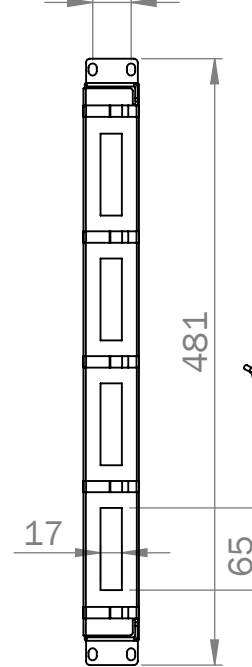

DN-97684  
DN-97685

4016032483519  
4016032483526

min 704  
max 904

30,50

17

65