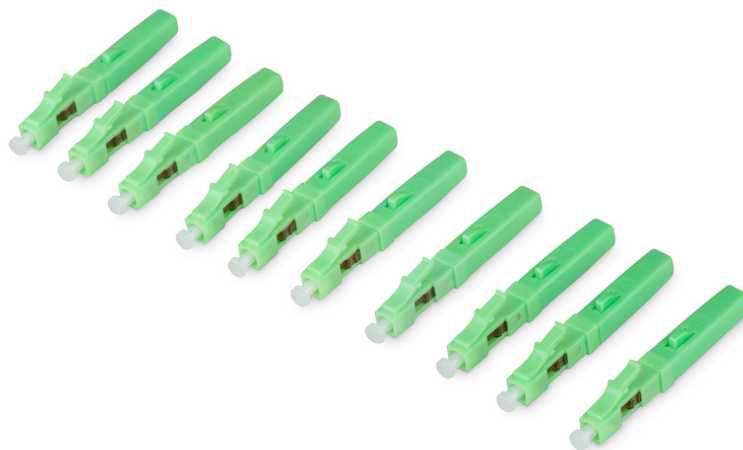

# DIGITUS Connecteur de terrain pour fibre optique monomode LC/APC Fast Connector (10 pièces)

DN-FC-9101-APC  
EAN 4016032494638

### Fiber Optic Fast Connector, SM LC/APC 10 piece pack

Les connecteurs de terrain LC/APC FO sont utilisés pour le raccordement de câbles à fibres optiques, pour les réparations en cas de maintenance dans différents niveaux de réseau. Ils rendent le polissage manuel des surfaces d'extrémité des connecteurs ou l'épissure sur site complètement superflus. La technologie d'épissure mécanique garantit un alignement précis des fibres et offre une terminaison immédiate avec peu de pertes pour les fibres optiques monomodes. L'atténuation ne dépasse pas 0,3 dB. Les connecteurs peuvent être utilisés dans tous les réseaux de fibres optiques où un connecteur UPC est nécessaire. Ils conviennent pour le câblage optique dans le câblage primaire/secondaire/tertiaire ainsi que pour une utilisation dans les réseaux FTTX.

**Les connecteurs de terrain pour fibres optiques sont spécialement conçus pour le raccordement rapide et simple de fibres optiques sur site. Pour des réparations rapides et simples sur des installations existantes ainsi que sur de nouvelles installations, par exemple pour le câblage domestique FTTX.**

- Type de connecteur : LC
- Connecteur de fibre : APC
- Mode de fibre : 9/125µm monomode
- Ferrule : Céramique (1,25 mm)
- Affaiblissement d'insertion ≤ 0,2 dB
- Perte de rendement : -50 db
- Diamètre du câble : 0,9/2,0/3,0 mm
- Couleur du produit : Vert
- Température de stockage : -40 °C à 85 °C
- Température de fonctionnement : -20 °C à 75 °C
- Dimensions : Longueur 50 mm