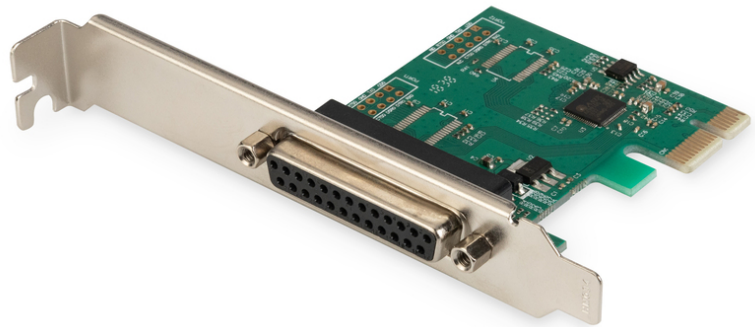

DIGITUS Parallele PCI Express Karte

DS-30020-1
EAN 4016032309383

Parallel I/O, 1-port, PCIexpress Add-On card 1-port, inkl. low Profil, Chipsatz: AX99100

Holen Sie mehr aus Ihren parallel Geräten! Die DIGITUS parallele Schnittstellenkarte, hilft Ihren alten Geräten Geschwindigkeiten zu erreichen wie nie zuvor! Mit Datenübertragungsraten von bis zu 1,5 Mbit / s - bis zu 3 mal schneller als intern eingebaute parallel Ports!

Nutzen Sie alle Vorteile Ihrer High-speed Parallel Geräte

- 1x DSUB 25, parallele Schnittstelle, Buchse
- Chipsatz: AX99100
- Datenferrate bis zu 1.5 Mbps
- Unterstützt Enhanced Capability Port (ECP)

- Entspricht der PCI Express Base Specification 2.0
- Kompatibel mit PCI Power Management 1.2
- Inkl. Low-Profile Slotblende
- Betriebstemperatur: 0 °C - 70 °C
- Luftfeuchtigkeit beim Betrieb: 0% - 85% RH (nicht kondensierend)
- Unterstützt Windows 10, 8.1, 8, 7, Vista, XP, Mac OS X und Linux

Lieferumfang

- Parallele PCI Express Karte
- Low Profile Slotblende
- Treiber CD
- Bedienungsanleitung

Logistische Daten						
	Anzahl (Stück)	Gewicht (kg)	Tiefe (cm)	Breite (cm)	Höhe (cm)	cm ³
Karton-VPE	40	8,40	38,00	38,00	30,00	43.320,00
Innen-VPE	1	0,21	3,00	14,00	16,00	672,00
Einzel-VPE	1	0,21	3,00	14,00	16,00	672,00
Netto einzeln ohne VP	1	0,00	0,00	0,00	0,00	0,00