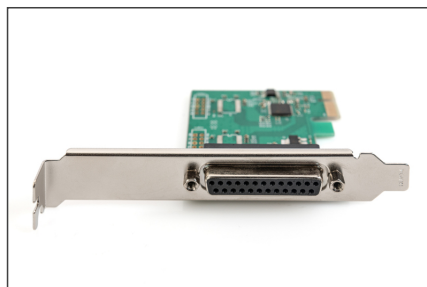

More images: