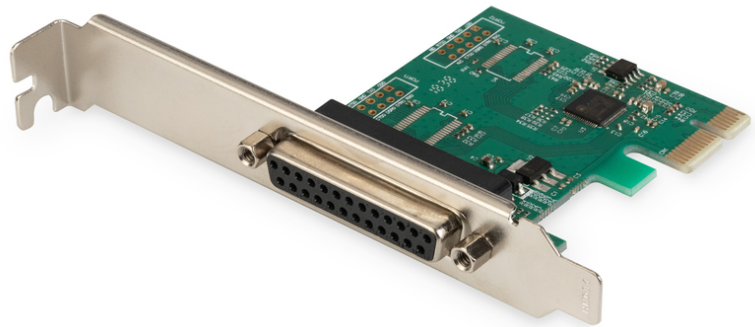

DIGITUS Carte PCIe d'interface parallèle DIGITUS

DS-30020-1
EAN 4016032309383

Parallèle I/O PCIexpress Add-On card 1-port, incl. low profile, chipset:AX99100

Tirez plus d'avantages de vos dispositifs parallèles ! Carte d'interface parallèle DIGITUS, vos anciens dispositifs parallèles vont être plus performants que jamais grâce à l'interface PCI ! Avec des vitesses de transfert de données allant jusqu'à 2,5 Mb/s - jusqu'à 3 fois plus rapide que les ports intégrés parallèle !

Profitez de tous les avantages de la haute vitesse de vos appareils parallèle

- 1 port DSUB 25, interfaces parallèles, douille
- Chipset : AX99100
- Transfert de données à débit allant jusqu'à 1.5 Mbps
- Compatible ECP (enhanced capability port)

- Conforme à la spécification de base PCI express 2.0
- Compatible avec la gestion énergétique PCI 1.2 (PCI Power Management)
- Support compact fourni
- Température de fonctionnement : 0 °C ~ 70 °C
- Hygrométrie de fonctionnement : 0 % à 85 % HR (sans condensation)
- Compatible avec Windows 10, 8.1, 8, 7, Vista, XP, Mac OS X et Linux

More images:

1-Port Parallel Interface Card, PCI Express