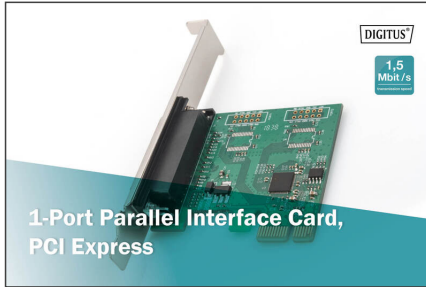

1-Port Parallel Interface Card, PCI Express