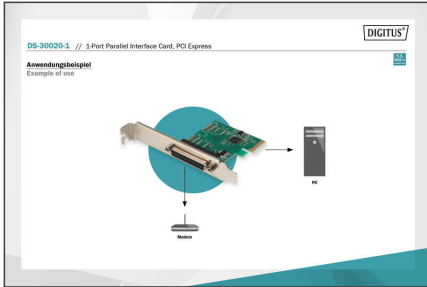

1-Port Parallel Interface Card, PCI Express