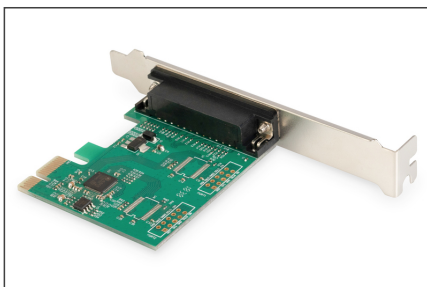

More images: