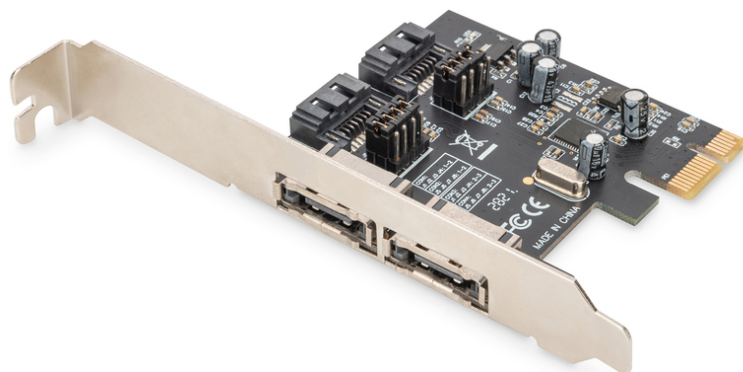

DIGITUS Carte PCI Express SATA III, 2 ports

DS-30105
EAN 4016032484967

Carte d'extension PCI Express SATA III int : 4 x SATA / ex : 2 x eSATA, sélectionnable, ASM1061

La Digitus Carte PCI Express SATA permet d'étendre le PC avec 2 ports SATA internes ou 2 ports SATA externes. Différents périphériques peuvent être connectés à cette carte, p. ex. des disques SSD, des disques durs, des lecteurs DVD, etc. La carte permet d'utiliser les disques durs les plus récents et les plus rapides (6 Gbit/s) tout en offrant une rétrocompatibilité avec les anciens disques SATA (1,5 Gbit/s ou 3 Gbit/s). De plus, PCI Express 2.0 double la bande passante du bus PCI Express existant pour un débit de données plus rapide. Chaque voie PCI Express 2.0 offre un débit allant jusqu'à 500 Mo/s.

Le moyen rapide et facile de mettre à niveau votre PC à la vitesse Serial ATA.

- 2 x port SATA 6,0 Gbit/s

- 2 x port eSATA 6,0 Gbit/s
- 1 x PCI Express Rev. 2.0
- Quatre canaux Serial ATA indépendants, pour la connexion simultanée d'un terminal Serial ATA (sur chacun)
- Prise en charge de Native Command Queuing (NCQ)
- Prise en charge de l'ECRC et de l'Advanced Error Reporting
- Prise en charge : Windows XP / Vista / Server 2003 / Server 2008, Windows 7, Windows 8, Windows 8.1, Windows 10 (32 / 64 bit), Linux