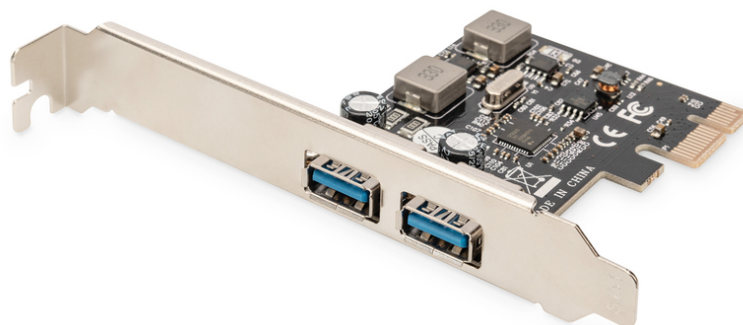

DIGITUS USB 3.0, 2-Port, PCI Express Add-On Karte

DS-30220-5
EAN 4016032480532

USB PCI Express Add-On card USB3.0, 2-port A/F, 1x LP bracket, NEC UPD720202

Suchen Sie eine schnelle und einfache Möglichkeit, USB 3.0 in Ihren Computer einzubauen? Dann suchen Sie nicht weiter, DIGITUS ist die Lösung für Sie. Die DIGITUS USB 3.0 PCI Express Add-On Card verfügt über 2 USB 3.0 Type A Downstream-Anschlüsse, die Übertragungsraten liefern bis zu 5 Gbps!

Der Performance-Kick für die neue Generation ultra-schneller USB-Geräte

- 2 x USB 3.0 Ports
- Chipsatz: NEC UPD720202
- Abwärtskompatibel zu USB 2.0/1.1-Geräten
- Unterstützte Datenübertragungsraten: Super-Speed (5Gbps), High-Speed (480Mbps), Full-Speed (12Mbps) und Low-Speed (1.5Mbps)
- Unterstützt Plug-and-Play und Hot-Swapping

- Konform zur Universal Serial Bus 3.0 Spezifikation Rev. 1.0
- Entspricht der PCI Express Grundspezifikation 2.0; Bus-Schnittstelle PCIe x1
- Unterstützt PCI Bus Power-Management Schnittstellenspezifikation 1.2
- Inkl. Low-Profile Slotblende
- Betriebstemperatur: 0 °C - 85 °C
- Luftfeuchtigkeit beim Betrieb: 25% - 65% RH (nicht kondensierend)
- Geeignet für Windows 8, 7, Vista, XP, 10, 11
- Microsoft zertifizierte WHQL-Treiber für Windows 7 32/64-bit, Vista 32/64-bit und XP 32/64-bit

Lieferumfang

- USB 3.0 2 ports PCI Express Card
- Low Profile Slotblende
- Treiber CD
- Bedienungsanleitung

Logistische Daten

	Anzahl (Stück)	Gewicht (kg)	Tiefe (cm)	Breite (cm)	Höhe (cm)	cm ³
Karton-VPE	40	5,00	40,00	41,00	39,00	63.960,00
Innen-VPE	1	0,13	6,00	18,00	18,00	1.944,00
Einzel-VPE	1	0,13	6,00	18,00	18,00	1.944,00
Netto einzeln ohne VP	1	0,00	0,00	0,00	0,00	0,00