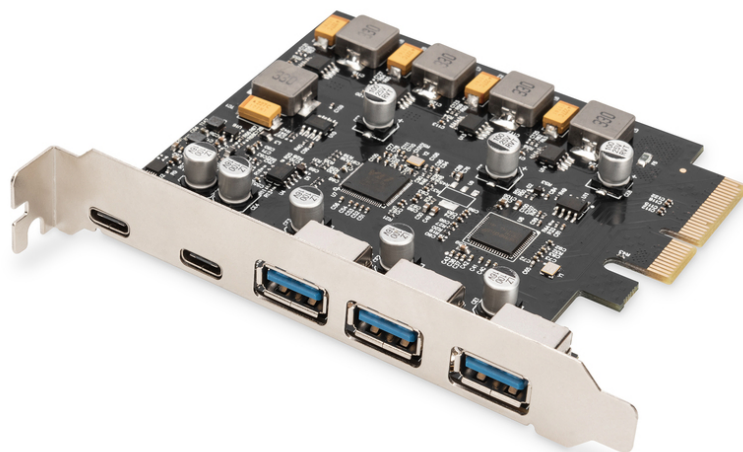

DIGITUS Carte PCIe, 2x USB-C + 3x USB A

DS-30222
EAN 4016032485810

Carte PCIe, 2x USB-C + 3x USB A 5 x SuperSpeed 10 Gbit/s

La DIGITUS Carte PCI Express permet d'ajouter 2 ports USB-C et 3 ports USB A à votre PC. Différents périphériques peuvent être connectés à cette carte, p. ex. des disques SSD, des disques durs, des lecteurs DVD, une souris, un clavier, un lecteur de carte, etc.

USB 3.1 Gen2 Super Speed jusqu'à 10 Gbit/s

- USB 3.1 Super Speed jusqu'à 10 Gbit/s
- 2 x USB Type-C™ femelle, SuperSpeed USB 10 Gbit/s (USB 3.1 Gen2)
- 3 x USB A femelle, SuperSpeed USB 10 Gbit/s (USB 3.0 Gen2)
- Chaque port prend en charge un taux de transfert allant jusqu'à 10 Gbit/s (USB 3.1 Gen2)
- Prise en charge des taux de transfert de données de 10G / 5G / 480 / 12 / 1,5 Mbit/s
- Puissance du port USB Type-C™ 5 V / 3 A

- Puissance du port USB type A 5 V / 1 A
- Prise en charge de 4 voies PCI Express v2.0
- Prise en charge de la spécification eXtensible Host Controller Interface (xHCI) 1.1
- Prise en charge du Multiple INs
- Protection contre les surtensions
- Systèmes d'exploitation pris en charge : Windows 7/8/8.1/10/11, Linux
- Nombre de ports USB A : 3
- Nombre de ports USB-C : 2