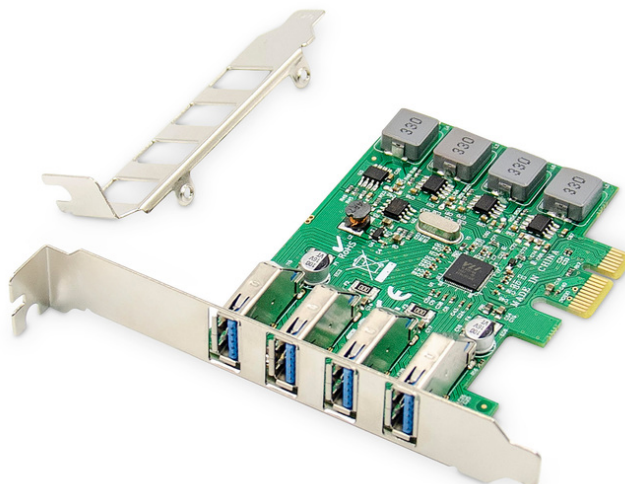

DIGITUS 4-Port USB 3.0 PCI Express Add-On Karte

DS-30226
EAN 4016032464396

USB PCI Express Add-On card USB3.0, 4-port A/F, Chipset: VL805, self powered

Dieser vollwertige USB 3.0 Host-Controller erweitert Ihren PC mit PCIe-Steckplatz um vier USB 3.0 Anschlüsse. Die Stromversorgung erfolgt über den PCI Express Slot und stellt für jeden USB-Port einen maximalen Strom von 3.000 mA bereit. Nutzen Sie Bus-Geschwindigkeiten von bis zu 5 Gbps durch USB SuperSpeed, abwärtskompatibel zu älteren USB-Geräten mit Hi-Speed, Full Speed & Low Speed. Schliessen Sie USB-Geräte wie Drucker, Scanner, Kamera oder eine externe Festplatte an. Unterstützt Hot-Plugging & Plug and Play - keine Treiberinstallation notwendig. Genießen Sie höchste SuperSpeed Datenübertragungen mit der DIGITUS® USB 3.0 PCIe Karte und kopieren Sie große Datenmengen in kürzester Zeit.

Erweitern Sie Ihren PC mit PCIe-Steckplatz um 4 vollwertige USB 3.0 Ports (USB A) mit bis zu 3000 mA

- Anschlüsse: 4 x USB A (USB 3.0)
- USB-Übertragungsraten: SuperSpeed (5 Gbps), Hi-Speed (480Mbps), Full Speed (12Mbps) & Low Speed (1,5 Mbps)
- Stromversorgung: 5 V / 3000 mA pro Port max.
- Chipsatz: VIA / VL805

- Für PCIe-Steckplätze: x1/x4/x8/x16
- Kein externes Netzteil notwendig, Stromversorgung über PCIe-Slot
- Konform zur Universal Serial Bus 3.0 Spezifikation (Rev.1), abwärtskompatibel zu 2.0
- Konform zur eXtensible Host Controller Interface Spezifikation Rev. 1.0
- Konform zur PCI Express Spezifikation 2.0, abwärtskompatibel zu 1.0
- Unterstützt USB Legacy Funktion
- USB Attached SCSI Protocol (USAP) Mode
- Plug and Play - keine Treiber notwendig
- Unterstützte Betriebssysteme: Windows 10/8.1/8/7, Linux (32/64Bit)
- Abmessungen: 10 x 12,1 x 2 cm (B x T x H)
- Gewicht: 60 g