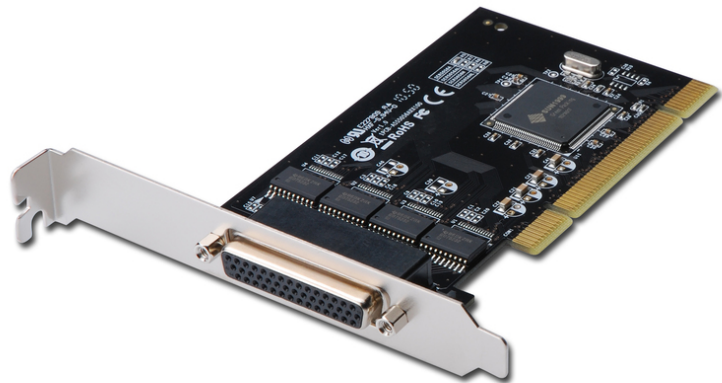

DIGITUS 4-Port Serielle Schnittstellenkarte, PCI

DS-33002-1
EAN 4016032278528

Serielle I/O 4-Port PCI Add-On Karte 4-port, Chipsatz: SUN1989

Serielle I/O 4-Port PCI Add-On Karte,4-port, Chipsatz: SUN1989

Perfekt zum Anschluss von seriellen Modems, PDAs, Digitalkameras, Druckern, ISDN Adaptern und vielen weiteren Geräten geeignet

- 4 x DSUB 9, serielle Schnittstellen, männlich
- Chipsatz: SUN1999
- Datentransferrate bis zu 921.600bps

- Universelle PCI-Schnittstelle 3,3V & 5V, 32-bit/64-bit
- Plug and Play
- Unterstützt Windows 10, 8.1, 8, 7, Vista, XP und Linux

Lieferumfang

- Serielle Schnittstellenkarte
- Bedienungsanleitung
- Treiber CD