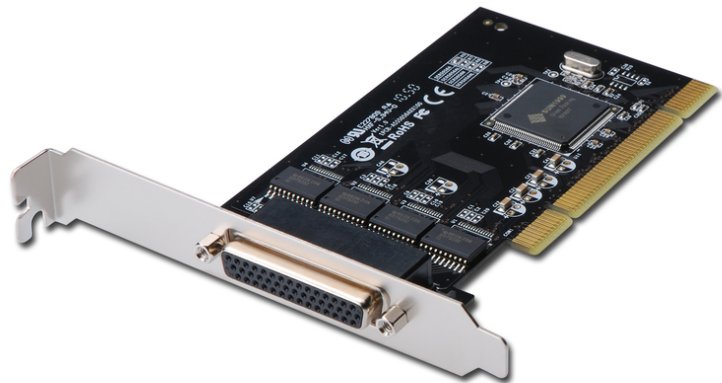

# DIGITUS Carte d'interface série 4 ports, PCI

DS-33002-1  
EAN 4016032278528

**Serial I/O RS232 PCI Add-On Card 4-port, chipset: SUN1989**

Serial I/O RS232 PCI Add-On Card,4-port, chipset: SUN1989

**Idéal pour le branchement de modems série, PDA, caméras numériques, imprimantes, adaptateurs ISDN et autres appareils**

- 4 ports DSUB 9, interface série, mâle
- Chipset : SUN1999
- Débit de transfert de données allant jusqu'à 921 600 bit/s

- Interface PCI universelle 3,3 V et 5 V, 32 et 64 bits
- Plug-and-Play
- Compatible avec Windows 10, 8.1, 8, 7, Vista, XP et Linux