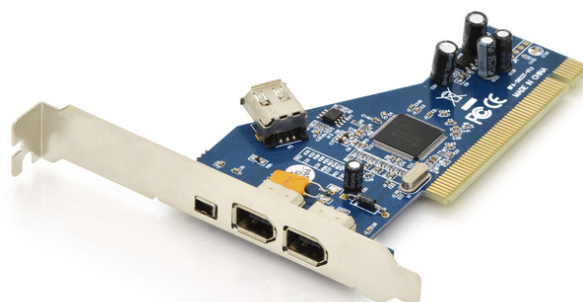

DIGITUS Carte d'extension PCI Firewire A

DS-33203-2
 EAN 4016032426066

IEEE 1394a PCI Add-On Card 2x6-Pin+1x4-Pin Extern, 1x6-Pin Intern, TSB43AB23

Augmente les possibilités de connexion d'un PC de quatre ports FireWire-A. Connexion facile, par ex. de caméscopes ou de boîtiers externes à votre ordinateur.

Installation facile, performances maximales

- Quatre ports IEEE1394a (FireWire) pour des connexions E/S à grande vitesse
- Conforme à IEEE 1394-1995, 1394a (rév. 1.1) et à la spécification d'interfaces OHCI 1.0

- Permet des taux de transfert de données allant jusqu'à 100, 200 et 400 Mbit/s
- Chipset: TI TSB43AB23
- La fonction de connexion à chaud permet la connexion et la déconnexion des appareils en cours de fonctionnement
- Température de fonctionnement : 0 °C à 85 °C
- Hygrométrie de fonctionnement : 25 % à 65 % HR (sans condensation)
- Compatibilité avec Windows 10, 8, 7, Vista et XP