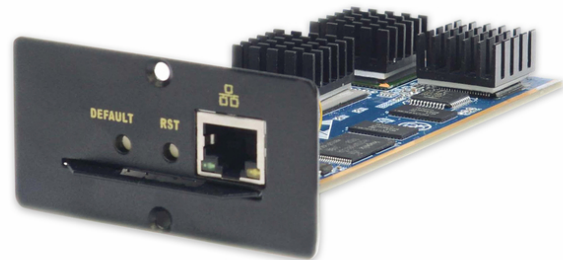

DIGITUS Module de fonction IP DIGITUS® pour commutateurs KVM

DS-51000-1
EAN 4016032430018

IP function module for KVM switches for DS-23200-2, DS-23300-3, remote control

Les modules IP DIGITUS® sont parfaits pour l'utilisation des commutateurs KVM dans les petites salles de serveurs de taille moyenne, où l'accès de l'administrateur doit être garanti à tout moment et partout. Ils offrent un accès direct à l'ordinateur connecté via un commutateur KVM grâce à une connexion Internet existante.

Accès distant via LAN, WAN ou Internet

- Commutateurs KVM (clavier, vidéo et souris) à distance avec accès via IP

- Accès distant via LAN, WAN ou Internet
- Contrôle total sous tous les systèmes d'exploitation, dans les réglages BIOS, pendant le démarrage ou en cas d'écrans bleus
- Commutateur de sélection de port distant
- Télémaintenance par interface internet
- Cryptage DES de toutes les données transmises
- Accès IP via LAN 10/100/1 000 Mbit/s

Package contents

- Module de fonction IP DIGITUS® pour commutateurs KVM
- QIG (guide d'installation rapide)

Logistics						
	Number (pcs)	Weight (kg)	Depth (cm)	Width (cm)	Height (cm)	cm ³
Packaging Unit Carton	10	1.50	32.00	28.50	33.00	30,096.00
Packaging Unit Inside	1	0.15	16.20	7.80	3.00	379.08
Packaging Unit Single	1	0.15	16.20	7.80	3.00	379.08
Net single without Packaging	1	0.07	16.20	7.80	3.00	0.00