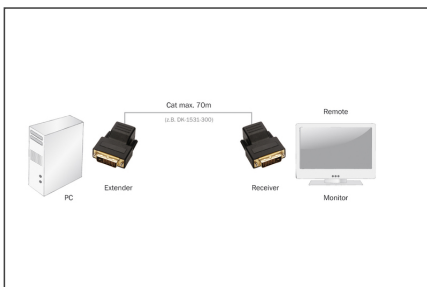

Weitere Anwendungsbilder:

VIDEO VERLÄNGERUNGEN VIDEO EXTENSIONS		M=Meter / meters
HDMI		
DS-54801 (max. 1080p/60Hz)	0,7 M	
DS-54801	0,7 M	
DS-54100	0,7 M	
DS-54400 (max. 1080p/60Hz)	0,7 M	
DS-54300 (max. 1080p/60Hz)	0,7 M	
DS-54100	0,7 M	
VGA		
DS-54801	0,7 M	
DS-54300 (max. 1080p/60Hz)	0,7 M	
DS-54400	0,7 M	
DS-54400 (max. 1080p/60Hz)	0,7 M	
DS-54400 (max. 1080p/60Hz)	0,7 M	
DS-54400 (max. 1080p/60Hz)	0,7 M	
DVI		
DS-54801	0,7 M	
DS-54101	0,7 M