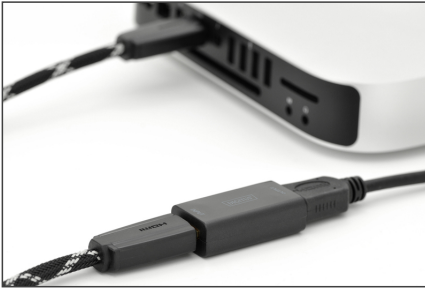

More images: