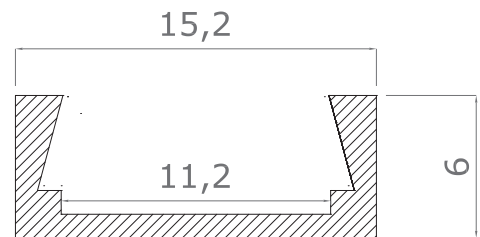

LED MONTAGEPROFIL MINI-AB10

200 cm | Aluminium eloxiert
Artikel Nr.: 111359
WEISS Artikel Nr.: 112509

max.
10 mm

Montageclip
Art. Nr. 111389

ABDECKUNGEN & ENDKAPPEN

COVER FLACH
Art. Nr. 111369
klar

COVER LINEARLINSE
Art. Nr. 111739
klar

COVER FLACH
Art. Nr. 111368
opal/satiniert glatt

COVER FLACH
Art. Nr. 112349
weiß

ENDKAPPEN FÜR COVER FLACH

ENDKAPPE
Art. Nr. 111380

ENDKAPPE
Kabel | Art. Nr. 111381

ENDKAPPE
Stromversorgung | Art. Nr. 111391