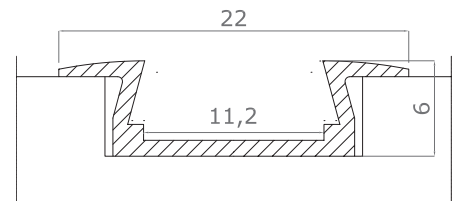

ENDKAPPEN FÜR COVER FLACH

ENDKAPPE
Art. Nr. 111382

ENDKAPPE
Kabel | Art. Nr. 111383

ZUBEHÖR

LED Touch-Dimmer
Art. Nr. 112584

Trafoibox
Art. Nr. 113496