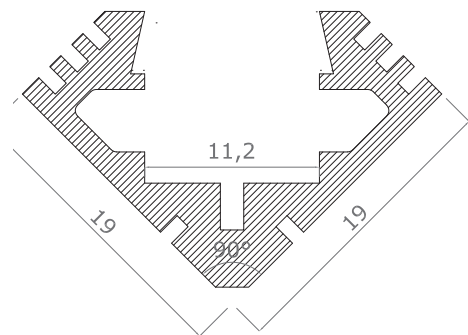

LED MONTAGEPROFIL ECK10

200 cm | Aluminium eloxiert
Artikel Nr.: 111364

max.
10 mm

Montageclip
Art. Nr. 111388

Montagebügel schwenkbar
Art. Nr. 111586

ABDECKUNGEN & ENDKAPPEN

COVER FLACH
Art. Nr. 111369
klar

COVER LINEARLINSE
Art. Nr. 111739
klar

COVER FLACH
Art. Nr. 111368
opal/satiniert glatt

COVER FLACH
Art. Nr. 112349
weiß

ENDKAPPEN FÜR COVER FLACH

ENDKAPPE
Art. Nr. 111384

ENDKAPPE
Kabel | Art. Nr. 111385

ZUBEHÖR