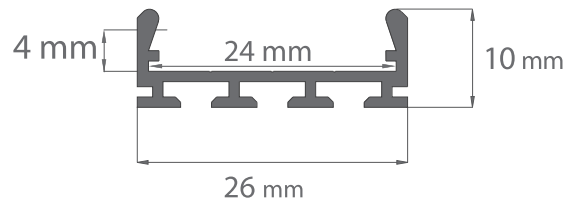

LED AUFBAUPROFIL WING20 KLEIN

200 cm | Aluminium eloxiert
Artikel Nr.: 112266

max.
20 mm

ABDECKUNGEN & ENDKAPPEN

COVER RUND
Art. Nr. 111741
opal/satiniert

COVER ECKIG
Art. Nr. 111742
opal/satiniert

ENDKAPPEN FÜR COVER RUND

ENDKAPPE
Art. Nr. 111860

ENDKAPPE
Art. Nr. 111861

ENDKAPPEN FÜR COVER ECKIG

COVER FLACH
Art. Nr. 112267
klar

COVER FLACH
Art. Nr. 112268
opal/satiniert

ENDKAPPEN FÜR COVER FLACH

ENDKAPPE
Art. Nr. 112273

ZUBEHÖR

Verbinder
135° | vertikal
Art. Nr. 112553