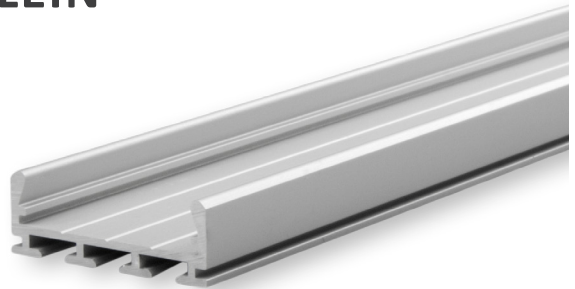

LED AUFBAUPROFIL WING20 KLEIN

200 cm | Aluminium eloxiert
Artikel Nr.: 112266

max.
20 mm

ABDECKUNGEN & ENDKAPPEN

COVER RUND
Art. Nr. 111741
opal/satiniert

COVER ECKIG
Art. Nr. 111742
opal/satiniert

ENDKAPPEN FÜR COVER RUND

ENDKAPPE
Art. Nr. 111860

ENDKAPPE
Art. Nr. 111861

ENDKAPPEN FÜR COVER ECKIG

COVER FLACH
Art. Nr. 112267
klar

COVER FLACH
Art. Nr. 112268
opal/satiniert

ENDKAPPEN FÜR COVER FLACH

ENDKAPPE
Art. Nr. 112273

ZUBEHÖR

Verbinder
135° | vertikal
Art. Nr. 112553