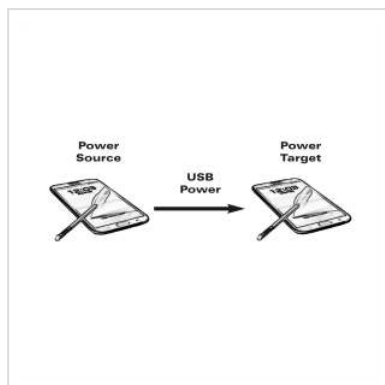

ROLINE Câble chargeur USB 2.0, Micro B - Micro B, M/M, 0,3m

Numéro d'article	11.02.8307
Constructeur	ROLINE
Référence constructeur	11.02.8307
EAN (pièce unique)	7611990116225

roline[®]
Designed for Professionals

Câble chargeur pour appareils à connexion Micro USB B.

- Prévu pour recharger un appareil mobile (smartphone, tablette)
- Câble USB avec 2 x connecteurs Type Micro USB B
- Câble d'alimentation (non prévu pour le transfert de données)
- Couleur: noir
- Longueur: 0,3 m

Caractéristiques techniques

Constructeur	ROLINE
Groupe de produits	Câble
Types de produits	Câble chargeur USB
Couleur	noir
Longueur	0.3 m
Raccordement	USB 2.0 Type Micro B Mâle / USB 2.0 Type Micro B Mâle
Type de connecteur face 1	USB 2.0 Type Micro B
Genre du connecteur face 1	Mâle