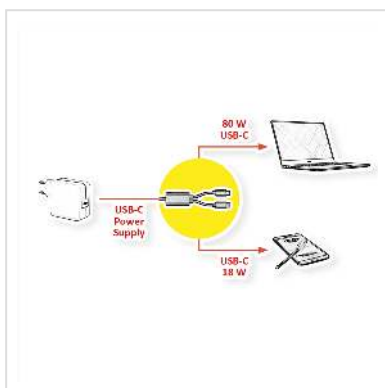

ROLINE USB Typ C Split-Ladekabel, C - 2x C, ST/ST, max. 100W, schwarz, 1,85 m

Artikelnummer	11.02.8308
Hersteller	ROLINE
Hersteller-Art.-Nr.	11.02.8308
EAN (Einzelstück)	7630049623514

USB-Ladekabel zum gleichzeitigen Laden von zwei Geräten

- Vollständig abgeschirmtes Kabel mit robustem, flexiblem Mantel
- Steckverbinder: 1x USB Typ-C, 2x USB Typ-C
- Unterstützt eine Ladeleistung von bis zu 100 W (wenn nur ein zu ladendes Gerät angeschlossen ist) bzw. von bis zu 80 W + 18 W (bei zwei Geräten)
- Gesamtlänge: 1,85 m (1,5 m einfach + 0,35 m doppelt)
- Farbe: Schwarz

ROLINE USB 2.0 Y-Kabel mit Typ C-Steckern - Ladekabel für Smartphone oder Tablet

Die Kabel der Marke ROLINE zeichnen sich durch hochwertige Materialqualität, solide Verarbeitung und passgenau gefertigte Steckkontakte aus. Der robuste und trotzdem flexible Kabelmantel aus PVC in mattschwarz schützt effektiv vor Beschädigungen und Kabelbruch. Die massiven, gummierten Einfassungen der USB-Stecker dienen zuverlässig als Knickschutz. Die Stecker des Kabels sind 100% passgenau und sitzen fest in der Buchse des Anschlussgerätes. Vergoldete Kontakte sorgen zudem für eine verbesserte Signalübertragung.

Das ROLINE USB Verbindungskabel mit reversiblen USB Typ C-Steckern eignet sich als Schnell-Ladekabel für viele Smartphones, Tablets und andere Geräte mit USB-C-Buchse.

Hinweis: Gemäß den aktuellen Spezifikationen der USB.org haben wir die technischen Daten unserer USB 3 Produkte angepasst. Die neue Kennzeichnung für die Ihnen bereits bekannten USB Spezifikationen wurde auf USB 3.2 Gen 1 (vormals USB 3.0 bzw. USB 3.1 Gen 1) sowie USB 3.2 Gen 2 (vormals USB 3.1 bzw. USB 3.1 Gen 2) geändert.