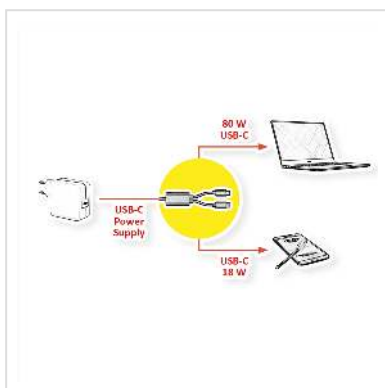

ROLINE Câble de chargement USB2.0 Y - Splitter, Type C vers 2x C, M/M, max. 100W, noir, 1,85 m

Numéro d'article	11.02.8308
Constructeur	ROLINE
Référence constructeur	11.02.8308
EAN (pièce unique)	7630049623514

roline
Designed for Professionals

Câble de chargement Y - USB permet de charger simultanément deux appareils différents, tels qu'un ordinateur portable, un smartphone/tablette...

- Câble entièrement blindé avec gaine flexible durable et tressée.
- Connecteurs : 1x USB type C, 2x USB type C
- Puissance de charge jusqu'à 100 W (si un seul appareil à charger est connecté) ou jusqu'à 80 W + 18 W (pour deux appareils)
- Longueur : 1,85 m (1,5 m + 0,35 m)
- Couleur : noir

Caractéristiques techniques

Constructeur	ROLINE
Groupe de produits	Câble
Types de produits	Câble chargeur USB
Couleur	noir
Longueur	1.85 m
Raccordement	USB Type C (USB-C) Mâle / USB Type C (USB-C) Mâle