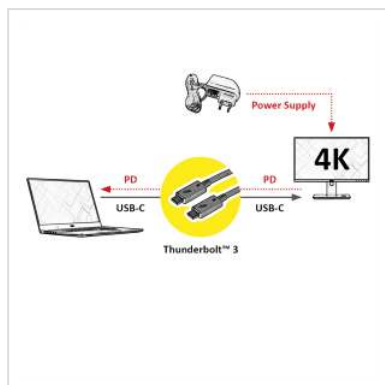

ROLINE Câble Thunderbolt™ 3 USB type C, M/M, noir, 0,5 m

Numéro d'article	11.02.9040
Constructeur	ROLINE
Référence constructeur	11.02.9040
EAN (pièce unique)	7630049611474

roline[®]
Designed for Professionals

Les câbles Thunderbolt 3 avec le connecteur USB 3.1 de type C vous offrent le taux de transfert de données actuellement le plus élevé possible jusqu'à 40Gbit/s (20Gbit/s à partir de 1m) et la prise en charge complète de la puissance (PD jusqu'à 20V 5A / 100W) ! Les câbles sont également équipés du mode DP pour la transmission d'images et de sons jusqu'à 5120x2880 @60Hz (5K).

- Les protocoles Thunderbolt permettent des débits de transfert de données allant jusqu'à 40Gbit/s (20Gbit/s à partir de 1m).
- Mode DP pour connecter un écran avec un connecteur USB de type C / Thunderbolt 3, avec une résolution maximale de 5120x2880 (5K)
- Supporte l'alimentation USB jusqu'à 20V 5A / 100W, pour alimenter votre Macbook, Ultrabook ou notebook/ordinateur portable.
- Câble de haute qualité avec blindage amélioré
- Avec connecteur USB réversible de type C aux deux extrémités
- Contacts plaqués or pour une faible usure lors de cycles d'accouplement élevés.
- Couleur: noir

Caractéristiques techniques

Constructeur	ROLINE
Groupe de produits	Câble
Types de produits	Câble Thunderbolt™ 3
Couleur	noir
Longueur	0.5 m
Qualité de transmission	Thunderbolt™ 3 - 40 Gbit/s
Raccordement	USB Type C (USB-C) Mâle / USB Type C (USB-C) Mâle
Type de connecteur face 1	USB Type C (USB-C)
Genre du connecteur face 1	Mâle
Type de connecteur face 2	USB Type C (USB-C)
Genre du connecteur face 2	Mâle
Couleur (câble)	noir
Domaine d'emploi	externe
Blindage du câble	blindé
Vis à main	non