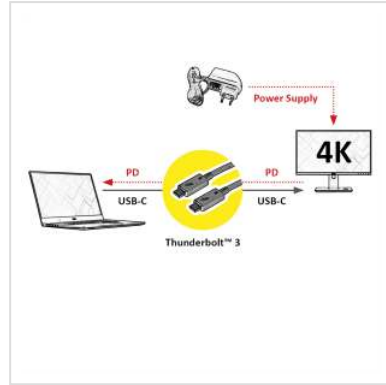

ROLINE Câble Thunderbolt™ 3 USB type C, M/M, noir, 2 m

| | |
|-------------------------------|---------------|
| Numéro d'article | 11.02.9042 |
| Constructeur | ROLINE |
| Référence constructeur | 11.02.9042 |
| EAN (pièce unique) | 7630049611498 |

Les câbles Thunderbolt 3 avec le connecteur USB 3.1 de type C vous offrent le taux de transfert de données actuellement le plus élevé possible jusqu'à 40Gbit/s (20Gbit/s à partir de 1m) et la prise en charge complète de la puissance (PD jusqu'à 20V 5A / 100W) ! Les câbles sont également équipés du mode DP pour la transmission d'images et de sons jusqu'à 5120x2880 @60Hz (5K).

- Les protocoles Thunderbolt permettent des débits de transfert de données allant jusqu'à 40Gbit/s (20Gbit/s à partir de 1m).
- Mode DP pour connecter un écran avec un connecteur USB de type C / Thunderbolt 3, avec une résolution maximale de 5120x2880 (5K)
- Supporte l'alimentation USB jusqu'à 20V 5A / 100W, pour alimenter votre Macbook, Ultrabook ou notebook/ordinateur portable.
- Câble de haute qualité avec blindage amélioré
- Avec connecteur USB réversible de type C aux deux extrémités
- Contacts plaqués or pour une faible usure lors de cycles d'accouplement élevés.
- Couleur: noir

Caractéristiques techniques

| | |
|----------------------------|---|
| Constructeur | ROLINE |
| Groupe de produits | Câble |
| Types de produits | Câble Thunderbolt™ 3 |
| Couleur | noir |
| Longueur | 2 m |
| Qualité de transmission | Thunderbolt™ 3 - 20 Gbit/s |
| Raccordement | USB Type C (USB-C) Mâle / USB Type C (USB-C) Mâle |
| Type de connecteur face 1 | USB Type C (USB-C) |
| Genre du connecteur face 1 | Mâle |
| Type de connecteur face 2 | USB Type C (USB-C) |
| Genre du connecteur face 2 | Mâle |
| Couleur (câble) | noir |
| Domaine d'emploi | externe |
| Blindage du câble | blindé |
| Vis à main | non |