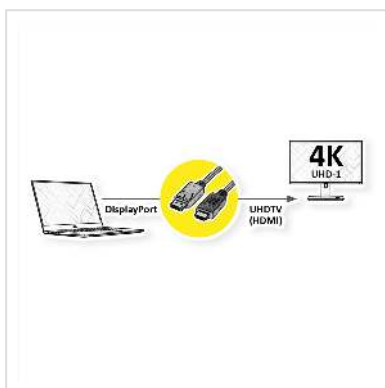

ROLINE DisplayPort Kabel DP - UHDTV, ST/ST, schwarz, 10 m

Artikelnummer	11.04.5777
Hersteller	ROLINE
Hersteller-Art.-Nr.	11.04.5777
EAN (Einzelstück)	7630049619210

roline
Designed for Professionals

4K

DisplayPort nach UHDTV Kabel zum Übertragen von Inhalten von beispielsweise Ihrer Grafikkarte (DisplayPort) auf Ihren TV (UHDTV) - mit einer Qualität von bis zu 3840x2160 @60Hz, inkl. Audio-Übertragung!

- HDTV ist der Standard für die digitale Video-Übertragung im TV-/Multimedia-Bereich für z.B.: Anbindung eines TV-Gerätes mit HDMI-Schnittstelle an ein Abspielgerät mit DisplayPort-Anschluss.
- Kabel mit einem DisplayPort- und einem HDTV-Stecker.
- Hinweis: Ein DisplayPort-HDTV-Kabel ist nur in einer Richtung verwendbar: der DisplayPort-Stecker ist nur auf der Datenquellenseite verwendbar (z.B. Grafikkarte).

ROLINE Displayport Kabel mit HDTV Stecker zum Verbinden eines Laptops, PCs, Monitors oder einer Grafikkarte mit einem TV, Beamer oder Projektor - Bildschirmübertragungen in hochauflösender 4K Ultra HD Qualität.

Tonwiedergabe auf dem Anzeigegerät in hoher Auflösung.

Technische Daten

Hersteller	ROLINE
Produktgruppe	Kabel
Produkttyp	DP-UHDTV-Kabel
Farbe	schwarz
Länge	10 m
Übertragungsqualität	DisplayPort v1.2
Max. Auflösung	3840 x 2160 @60Hz (4K, UHD-1)
Stecker Seite 1	DisplayPort Stecker
Stecker Seite 2	UHDTV Stecker
Seite 1 Typ des Anschlusses	DisplayPort
Seite 1 Art des Anschlusses	Männlich (Stecker)
Seite 2 Typ des Anschlusses	UHDTV
Seite 2 Art des Anschlusses	Männlich (Stecker)
Anwendungsbereich	extern
Kabelschirmung	geschirmt