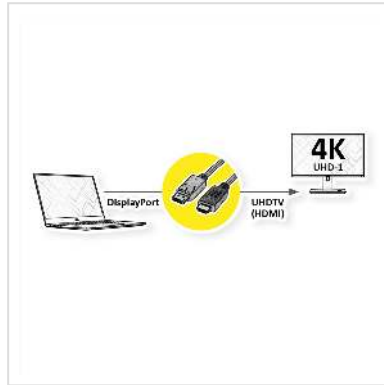

ROLINE Câble DisplayPort DP - UHDTV, M/M, noir, 10 m

Numéro d'article	11.04.5777
Constructeur	ROLINE
Référence constructeur	11.04.5777
EAN (pièce unique)	7630049619210

roline
Designed for Professionals

Câble DisplayPort vers UHDTV pour transférer le contenu de votre carte graphique (DisplayPort) vers votre téléviseur (UHDTV) - avec une qualité jusqu' à 3840x2160 @60Hz, y compris la transmission audio!

- UHDTV est le standard pour la transmission vidéo numérique dans le secteur TV/multimédia pour par exemple: Connexion d'un téléviseur avec interface HDMI à un appareil de lecture avec connexion DisplayPort.
- Câble avec un port DisplayPort et une prise HDTV. DisplayPort est compatible avec le signal HDMI.
- Remarque: Un câble DisplayPort UHDTV ne peut être utilisé que dans un seul sens: le connecteur DisplayPort ne peut être utilisé que du côté de la source de données (par ex. carte graphique).

Caractéristiques techniques

Constructeur	ROLINE
Groupe de produits	Câble
Types de produits	Câble DP-UHDTV
Couleur	noir

Longueur	10 m
Qualité de transmission	DisplayPort v1.2
Résolution maximale	3840 x 2160 @60Hz (4K, UHD-1)
Connecteur face 1	DisplayPort mâle
Connecteur face 2	UHDTV mâle
Type de connecteur face 1	DisplayPort
Genre du connecteur face 1	Mâle
Type de connecteur face 2	UHDTV
Genre du connecteur face 2	Mâle
Domaine d'emploi	externe
Blindage du câble	blindé
Poids	646.6 g
Hauteur du colis	50 mm
Largeur du colis	200 mm
Profondeur du colis	200 mm
Poids du paquet	0.25 kg