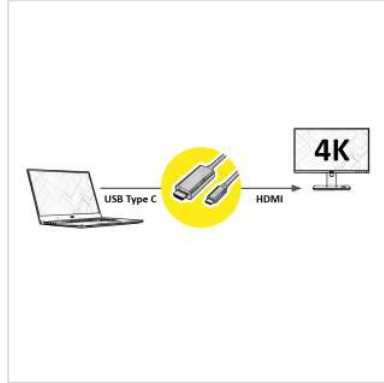

# ROLINE Câble adaptateur type C - HDMI, M/M, 5 m

<b>Numéro d'article</b>	11.04.5843
<b>Constructeur</b>	ROLINE
<b>Référence constructeur</b>	11.04.5843
<b>EAN (pièce unique)</b>	7630049610132

**Raccordez à votre équipement à connectique USB type C tout écran ou projecteur HDMI.**

- Câble adaptateur USB 3.1 de type C à HDMI pour MacBook, Ultrabook, Notebook ou PC
- Cet adaptateur permet d'afficher le contenu de l'écran de votre ordinateur sur tout écran ou TV en mode clone ou étendu
- Supporte des résolutions maximales jusqu'à 3840 x 2160 @ 60Hz
- Raccordements: HDMI mâle et Type C mâle

## Caractéristiques techniques

Constructeur	ROLINE
Groupe de produits	Adaptateur, Termineur, Convertisseur
Types de produits	Adaptateur USB-HDMI
Couleur	noir
Longueur	5 m
Raccordement face 1 (PC)	Type C mâle
Raccordement face 2 (Périphérie)	HDMI mâle
Type de connecteur face 1	USB Type C (USB-C)