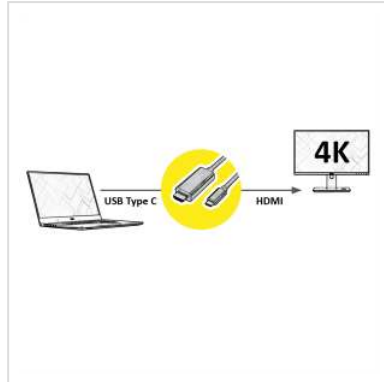

# ROLINE GOLD USB Typ C - HDMI Adapterkabel, ST/ST, 2 m

<b>Artikelnummer</b>	11.04.5847
<b>Hersteller</b>	ROLINE
<b>Hersteller-Art.-Nr.</b>	11.04.5847
<b>EAN (Einzelstück)</b>	7630049613133

**Dieses Adapterkabel ermöglicht es Ihnen, das Display Ihres Geräts mit USB Typ C Anschluss auf einen HDMI fähigen Monitor oder Projektor zu spiegeln oder zu erweitern - mit einer maximalen Auflösung in Höhe von 3840x2160 @60Hz!**

- USB 3.2 Gen 1 Typ C zu HDMI Kabeladapter für Macbook, Ultrabook, Notebook/Laptop oder PC
- Damit können Sie Ihr Display auf einen HDMI-fähigen Fernseher oder -Monitor spiegeln oder erweitern
- Anschlüsse: HDMI-Stecker und USB Typ C Stecker
- Maximale Auflösung: 3840x2160 mit 60Hz
- Vergoldetes Metallsteckergehäuse für verbesserte Abschirmung
- Das robuste Nylonschutzgeflecht schützt das HDMI Kabel effektiv und setzt es optisch in Szene

## **ROLINE GOLD - Topqualität ohne Kompromisse!**

Kabel in ROLINE GOLD-Qualität verfügen über hochwertige Steckergehäuse und vergoldete Steckkontakte mit zweifacher Abschirmung für eine bessere Signalqualität auch bei hohen Steckzyklen. Der Nylonmantel in gold/schwarz sorgt für eine bessere Stabilität und verleiht dem Kabel eine außergewöhnliche Optik.

### **Technische Daten**

Hersteller	ROLINE
------------	--------

Produktgruppe	Adapter, Terminatoren, Konverter
Produkttyp	USB-HDMI Adapter
Farbe	schwarz / gold
Länge	2 m
Max. Auflösung	3840 x 2160 @60Hz (4K, UHD-1)
Anschlüsse Seite 1 (PC)	USB Typ C
Anschlüsse Seite 2 (Peripherie)	HDMI Typ A
Seite 1 Typ des Anschlusses	USB Typ C (USB-C)
Seite 1 Art des Anschlusses	Männlich (Stecker)
Seite 2 Typ des Anschlusses	HDMI Typ A
Seite 2 Art des Anschlusses	Männlich (Stecker)
Anwendungsbereich	extern