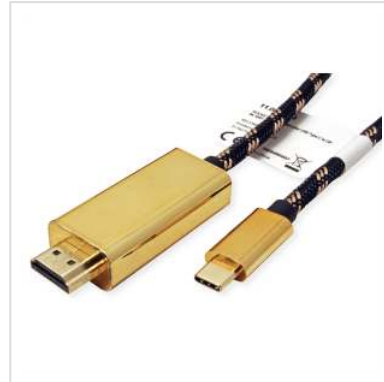

# ROLINE GOLD USB Typ C - HDMI Adapterkabel, ST/ST, 2 m

<b>Artikelnummer</b>	11.04.5847
<b>Hersteller</b>	ROLINE
<b>Hersteller-Art.-Nr.</b>	11.04.5847
<b>EAN (Einzelstück)</b>	7630049613133

**Dieses Adapterkabel ermöglicht es Ihnen, das Display Ihres Geräts mit USB Typ C Anschluss auf einen HDMI fähigen Monitor oder Projektor zu spiegeln oder zu erweitern - mit einer maximalen Auflösung in Höhe von 3840x2160 @60Hz!**

- USB 3.2 Gen 1 Typ C zu HDMI Kabeladapter für Macbook, Ultrabook, Notebook/Laptop oder PC
- Damit können Sie Ihr Display auf einen HDMI-fähigen Fernseher oder -Monitor spiegeln oder erweitern
- Anschlüsse: HDMI-Stecker und USB Typ C Stecker
- Maximale Auflösung: 3840x2160 mit 60Hz
- Vergoldetes Metallsteckergehäuse für verbesserte Abschirmung
- Das robuste Nylonschutzgeflecht schützt das HDMI Kabel effektiv und setzt es optisch in Szene

## **ROLINE GOLD - Topqualität ohne Kompromisse!**

Kabel in ROLINE GOLD-Qualität verfügen über hochwertige Steckergehäuse und vergoldete Steckkontakte mit zweifacher Abschirmung für eine bessere Signalqualität auch bei hohen Steckzyklen. Der Nylonmantel in gold/schwarz sorgt für eine bessere Stabilität und verleiht dem Kabel eine außergewöhnliche Optik.

### **Technische Daten**

Hersteller	ROLINE
------------	--------

Produktgruppe	Adapter, Terminatoren, Konverter
Produkttyp	USB-HDMI Adapter
Farbe	schwarz / gold
Länge	2 m
Max. Auflösung	3840 x 2160 @60Hz (4K, UHD-1)
Anschlüsse Seite 1 (PC)	USB Typ C
Anschlüsse Seite 2 (Peripherie)	HDMI Typ A
Seite 1 Typ des Anschlusses	USB Typ C (USB-C)
Seite 1 Art des Anschlusses	Männlich (Stecker)
Seite 2 Typ des Anschlusses	HDMI Typ A
Seite 2 Art des Anschlusses	Männlich (Stecker)
Anwendungsbereich	extern