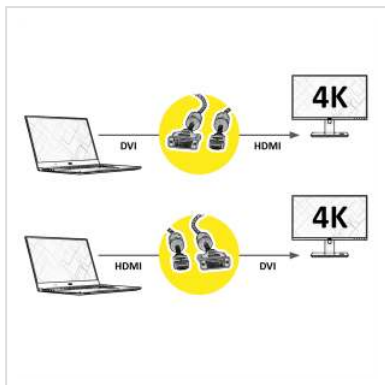

ROLINE GOLD Câble pour écran DVI-HDMI, M-M, (24+1) dual link, 1,5 m

Numéro d'article	11.04.5896
Constructeur	ROLINE
Référence constructeur	11.04.5896
EAN (pièce unique)	7611990176502

roline[®]
Designed for Professionals

Câble ROLINE GOLD HDMI vers DVI pour connecter un ultrabook, un ordinateur portable ou un PC à un moniteur, un téléviseur ou un projecteur - pour une transmission vidéo d'excellente qualité avec une résolution allant jusqu' à 3840x2160 @30Hz!

- HDMI est une norme de connexion universelle pour la transmission de signaux vidéo et audio. Les applications comprennent la connexion d'écrans et de téléviseurs à des ordinateurs, lecteurs Blu-ray et autres appareils similaires.
- Le connecteur prend moins de place et est donc plus adapté pour les appareils d'affichage portables (ultrabooks, ordinateurs portables) ou pour 2 connecteurs sur une carte graphique (sur une plaque d'encastrement).
- La tresse en nylon robuste protège efficacement le câble HDMI et le rend superbe.
- Câble blindé de haute qualité à double blindage (feuille + tresse) avec contacts dorés pour une transmission optimale des signaux d'image
- Prise en charge de la vidéo 3D
- Canal Ethernet HDMI
- Canal de retour audio pour transférer les signaux vers le récepteur audio/vidéo
- Boîtier de connecteur doré
- Connexions: DVI-D (24+1) vers HDMI

cycles de connexions élevés. Le manteau extérieur renforcé de nylon en or/noir procure une meilleure stabilité et donne au câble un look époustouflant.

Caractéristiques techniques

Constructeur	ROLINE
Groupe de produits	Câble
Types de produits	Câble HDMI-DVI
Couleur	noir / or
Longueur	1.5 m
Résolution maximale	3840 x 2160 @30Hz (4K, Full HD)
Connecteur face 2	HDMI mâle
Type de connecteur face 1	DVI-D 24+1, Dual-Link
Genre du connecteur face 1	Mâle
Type de connecteur face 2	HDMI Type A
Genre du connecteur face 2	Mâle
Domaine d'emploi	externe
Blindage du câble	blindé
Vis à main	oui