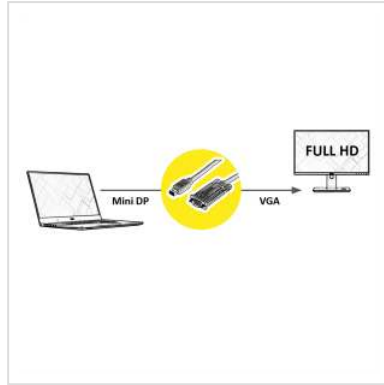

# ROLINE Câble Mini DisplayPort-VGA, MiniDP M - VGA M, noir, 1 m

<b>Numéro d'article</b>	11.04.5975
<b>Constructeur</b>	ROLINE
<b>Référence constructeur</b>	11.04.5975
<b>EAN (pièce unique)</b>	7630049617384

## Câble Mini DisplayPort vers VGA pour connecter une carte graphique Mini DP à un écran VGA - avec une résolution allant jusqu'à 1920x1080 @60Hz!

- Pour connecter une carte graphique avec connecteur Mini DisplayPort à un moniteur VGA
- Supporte des résolutions maximales allant jusqu'à 1920x1080 @60Hz
- Les mécanismes de verrouillage de VGA empêchent les fiches de glisser hors de la source/affichage et sécurisent la connexion.
- Connecteurs: Mini DisplayPort mâle et VGA mâle
  
- Remarque: Le câble Mini DisplayPort-VGA ne fonctionne que dans un seul sens: le connecteur Mini DisplayPort doit être connecté au périphérique source (par ex. carte graphique)

### Caractéristiques techniques

Constructeur	ROLINE
Groupe de produits	Câble vidéo
Types de produits	Adaptateur Mini DisplayPort-VGA
Couleur	noir
Longueur	1 m
Résolution maximale	1920 x 1080 / 1920 x 1200 @60Hz (2K, Full HD)

Raccordement face 1 (PC)	Mini DisplayPort mâle
--------------------------	-----------------------

Raccordement face 2 (Périphérie)	VGA Mâle
----------------------------------	----------

Type de connecteur face 1	Mini DisplayPort
---------------------------	------------------