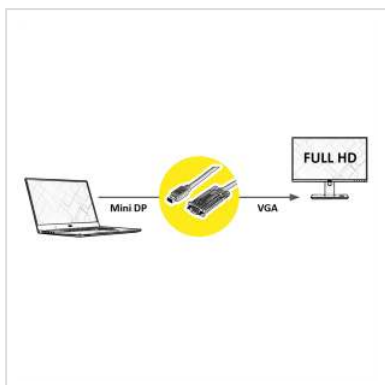

# ROLINE Câble Mini DisplayPort-VGA, MiniDP M - VGA M, noir, 1,5 m

<b>Numéro d'article</b>	11.04.5976
<b>Constructeur</b>	ROLINE
<b>Référence constructeur</b>	11.04.5976
<b>EAN (pièce unique)</b>	7630049617391

## Câble Mini DisplayPort vers VGA pour connecter une carte graphique Mini DP à un écran VGA - avec une résolution allant jusqu'à 1920x1080 @60Hz!

- Pour connecter une carte graphique avec connecteur Mini DisplayPort à un moniteur VGA
- Supporte des résolutions maximales allant jusqu'à 1920x1080 @60Hz
- Les mécanismes de verrouillage de VGA empêchent les fiches de glisser hors de la source/affichage et sécurisent la connexion.
- Connecteurs: Mini DisplayPort mâle et VGA mâle
  
- Remarque: Le câble Mini DisplayPort-VGA ne fonctionne que dans un seul sens: le connecteur Mini DisplayPort doit être connecté au périphérique source (par ex. carte graphique)

### Caractéristiques techniques

Constructeur	ROLINE
Groupe de produits	Câble vidéo
Types de produits	Adaptateur Mini DisplayPort-VGA
Couleur	noir
Longueur	1.5 m
Résolution maximale	1920 x 1080 / 1920 x 1200 @60Hz (2K, Full HD)

Raccordement face 1 (PC)	Mini DisplayPort mâle
-----------------------------	-----------------------

Raccordement face 2 (Périphérie)	VGA Mâle
-------------------------------------	----------

Type de connecteur face 1	Mini DisplayPort
------------------------------	------------------