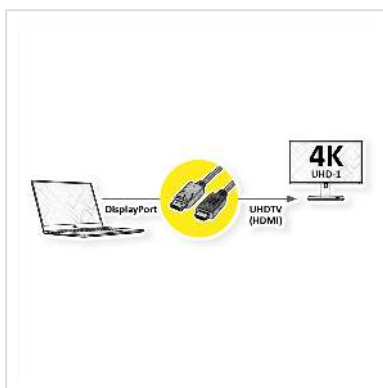

ROLINE Câble DisplayPort DP - UHDTV, Slim, M/M, noir, 1 m

Numéro d'article	11.04.5995
Constructeur	ROLINE
Référence constructeur	11.04.5995
EAN (pièce unique)	7630049621190

roline
Designed for Professionals

4K

Câble DisplayPort vers UHDTV pour transférer le contenu de votre carte graphique (DisplayPort) vers votre téléviseur (UHDTV) - avec une qualité jusqu' à 3840x2160 @60Hz, y compris la transmission audio!

- UHDTV est le standard pour la transmission vidéo numérique dans le secteur TV/multimédia pour par exemple: Connexion d'un téléviseur avec interface HDMI à un appareil de lecture avec connexion DisplayPort.
- Câble avec un port DisplayPort et une prise HDTV. DisplayPort est compatible avec le signal HDMI.
- Remarque: Un câble DisplayPort UHDTV ne peut être utilisé que dans un seul sens: le connecteur DisplayPort ne peut être utilisé que du côté de la source de données (par ex. carte graphique).

Caractéristiques techniques

Constructeur	ROLINE
Groupe de produits	Câble
Types de produits	Câble DP-UHDTV
Couleur	noir

Longueur	1 m
Qualité de transmission	DisplayPort v1.2
Résolution maximale	3840 x 2160 @60Hz (4K, UHD-1)
Connecteur face 1	DisplayPort mâle
Connecteur face 2	HDTV mâle
Type de connecteur face 1	DisplayPort
Genre du connecteur face 1	Mâle
Type de connecteur face 2	UHDTV
Genre du connecteur face 2	Mâle
Domaine d'emploi	externe
Blindage du câble	blindé
Poids	46 g
Hauteur du colis	20 mm
Largeur du colis	100 mm
Profondeur du colis	100 mm
Poids du paquet	0.096 kg