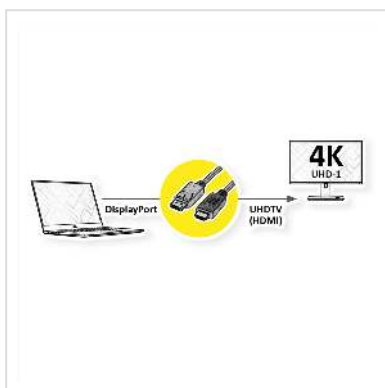

ROLINE Câble DisplayPort DP - UHDTV, Slim, M/M, noir, 2 m

Numéro d'article	11.04.5996
Constructeur	ROLINE
Référence constructeur	11.04.5996
EAN (pièce unique)	7630049621206

roline
Designed for Professionals

4K

Câble DisplayPort vers UHDTV pour transférer le contenu de votre carte graphique (DisplayPort) vers votre téléviseur (UHDTV) - avec une qualité jusqu' à 3840x2160 @60Hz, y compris la transmission audio!

- UHDTV est le standard pour la transmission vidéo numérique dans le secteur TV/multimédia pour par exemple: Connexion d'un téléviseur avec interface HDMI à un appareil de lecture avec connexion DisplayPort.
- Câble avec un port DisplayPort et une prise HDTV. DisplayPort est compatible avec le signal HDMI.
- Remarque: Un câble DisplayPort UHDTV ne peut être utilisé que dans un seul sens: le connecteur DisplayPort ne peut être utilisé que du côté de la source de données (par ex. carte graphique).

Caractéristiques techniques

Constructeur	ROLINE
Groupe de produits	Câble
Types de produits	Câble DP-UHDTV
Couleur	noir

Longueur	2 m
Qualité de transmission	DisplayPort v1.2
Résolution maximale	3840 x 2160 @60Hz (4K, UHD-1)
Connecteur face 1	DisplayPort mâle
Connecteur face 2	HDTV mâle
Type de connecteur face 1	DisplayPort
Genre du connecteur face 1	Mâle
Type de connecteur face 2	UHDTV
Genre du connecteur face 2	Mâle
Domaine d'emploi	externe
Blindage du câble	blindé
Poids	73.1 g
Hauteur du colis	20 mm
Largeur du colis	100 mm
Profondeur du colis	100 mm
Poids du paquet	0.1 kg