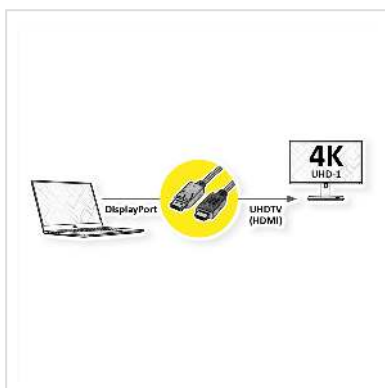

ROLINE Câble DisplayPort DP - UHDTV, Slim, M/M, noir, 3 m

Numéro d'article	11.04.5997
Constructeur	ROLINE
Référence constructeur	11.04.5997
EAN (pièce unique)	7630049621213

roline
Designed for Professionals

Câble DisplayPort vers UHDTV pour transférer le contenu de votre carte graphique (DisplayPort) vers votre téléviseur (UHDTV) - avec une qualité jusqu' à 3840x2160 @60Hz, y compris la transmission audio!

- UHDTV est le standard pour la transmission vidéo numérique dans le secteur TV/multimédia pour par exemple: Connexion d'un téléviseur avec interface HDMI à un appareil de lecture avec connexion DisplayPort.
- Câble avec un port DisplayPort et une prise HDTV. DisplayPort est compatible avec le signal HDMI.
- Remarque: Un câble DisplayPort UHDTV ne peut être utilisé que dans un seul sens: le connecteur DisplayPort ne peut être utilisé que du côté de la source de données (par ex. carte graphique).

Caractéristiques techniques

Constructeur	ROLINE
Groupe de produits	Câble
Types de produits	Câble DP-UHDTV
Couleur	noir

Longueur	3 m
Qualité de transmission	DisplayPort v1.2
Résolution maximale	3840 x 2160 @60Hz (4K, UHD-1)
Connecteur face 1	DisplayPort mâle
Connecteur face 2	HDTV mâle
Type de connecteur face 1	DisplayPort
Genre du connecteur face 1	Mâle
Type de connecteur face 2	UHDTV
Genre du connecteur face 2	Mâle
Domaine d'emploi	externe
Blindage du câble	blindé
Poids	126.4 g
Hauteur du colis	30 mm
Largeur du colis	120 mm
Profondeur du colis	150 mm
Poids du paquet	0.1 kg