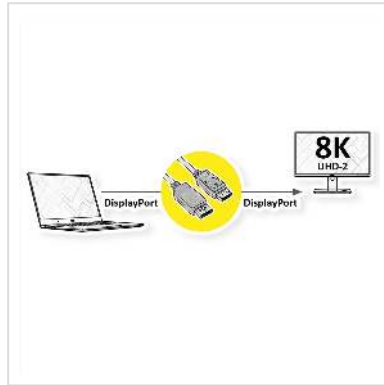

ROLINE Câble DisplayPort v2.0, DP M - DP M, noir, 1 m

Numéro d'article	11.04.6000
Constructeur	ROLINE
Référence constructeur	11.04.6000
EAN (pièce unique)	7630049621145

roline
Designed for Professionals

8K

ROLINE câble DisplayPort M/M, avec connecteurs DP - pour le raccordement d'un portable, PC ou carte graphique avec un écran, une TV ou un projecteur - excellente qualité de transmission avec une résolution maximale allant jusqu' à 8K, à 7680x4320 @60Hz!

- DisplayPort est un standard de connexion universel pour la transmission de signaux d'image et de son, largement connu et apprécié dans le câblage informatique, industriel et domestique moderne. Les applications comprennent principalement la connexion de moniteurs ou de projecteurs à des ordinateurs, des ordinateurs portables, des ultrabooks, des NUC et des dispositifs similaires.
- Le connecteur nécessite moins d'espace que le VGA ou le DVI et est donc plus adapté aux appareils portables pour deux connecteurs sur une carte graphique (sur une plaque à fente).
- DisplayPort v2.0 prend en charge la compression de flux d'affichage 1.2a (DSC), la correction d'erreur directe et la norme HDR10.
- DP v2.0 peut atteindre une résolution maximale de 8K (7680x4320) @60Hz ou 4K (3840x2160) @120Hz
- La conception pratique de la prise empêche le câble de glisser hors de la prise DisplayPort et garantit une transmission vidéo stable.
- Conforme DP v2.0 (max. 7680 x 4320 @60Hz)

Caractéristiques techniques

Constructeur	ROLINE
Groupe de produits	Câble
Types de produits	Câble DisplayPort
Couleur	noir
Longueur	1 m
Qualité de transmission	DisplayPort v2.0
Résolution maximale	7680 x 4320 @60Hz (8K, UHD-2)
Type de connecteur face 1	DisplayPort
Genre du connecteur face 1	Mâle
Type de connecteur face 2	DisplayPort
Genre du connecteur face 2	Mâle
Domaine d'emploi	externe
Blindage du câble	blindé
Poids	63.8 g
Hauteur du colis	20 mm
Largeur du colis	100 mm
Profondeur du colis	100 mm
Poids du paquet	0.08 kg