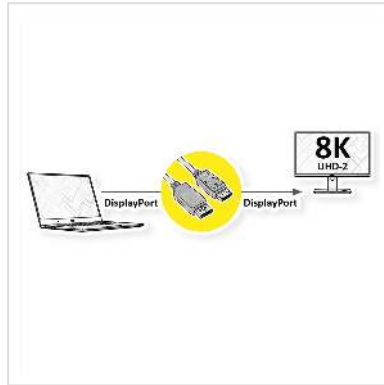

ROLINE Câble DisplayPort v2.0, DP M - DP M, noir, 3 m

Numéro d'article	11.04.6003
Constructeur	ROLINE
Référence constructeur	11.04.6003
EAN (pièce unique)	7630049621176

roline
Designed for Professionals

8K

ROLINE câble DisplayPort M/M, avec connecteurs DP - pour le raccordement d'un portable, PC ou carte graphique avec un écran, une TV ou un projecteur - excellente qualité de transmission avec une résolution maximale allant jusqu' à 8K, à 7680x4320 @60Hz!

- DisplayPort est un standard de connexion universel pour la transmission de signaux d'image et de son, largement connu et apprécié dans le câblage informatique, industriel et domestique moderne. Les applications comprennent principalement la connexion de moniteurs ou de projecteurs à des ordinateurs, des ordinateurs portables, des ultrabooks, des NUC et des dispositifs similaires.
- Le connecteur nécessite moins d'espace que le VGA ou le DVI et est donc plus adapté aux appareils portables pour deux connecteurs sur une carte graphique (sur une plaque à fente).
- DisplayPort v2.0 prend en charge la compression de flux d'affichage 1.2a (DSC), la correction d'erreur directe et la norme HDR10.
- DP v2.0 peut atteindre une résolution maximale de 8K (7680x4320) @60Hz ou 4K (3840x2160) @120Hz
- La conception pratique de la prise empêche le câble de glisser hors de la prise DisplayPort et garantit une transmission vidéo stable.
- Conforme DP v2.0 (max. 7680 x 4320 @60Hz)

Caractéristiques techniques

Constructeur	ROLINE
Groupe de produits	Câble
Types de produits	Câble DisplayPort
Couleur	noir
Longueur	3 m
Qualité de transmission	DisplayPort v2.0
Résolution maximale	7680 x 4320 @60Hz (8K, UHD-2)
Type de connecteur face 1	DisplayPort
Genre du connecteur face 1	Mâle
Type de connecteur face 2	DisplayPort
Genre du connecteur face 2	Mâle
Domaine d'emploi	externe
Blindage du câble	blindé
Poids	208.4 g
Hauteur du colis	30 mm
Largeur du colis	150 mm
Profondeur du colis	150 mm
Poids du paquet	0.2 kg