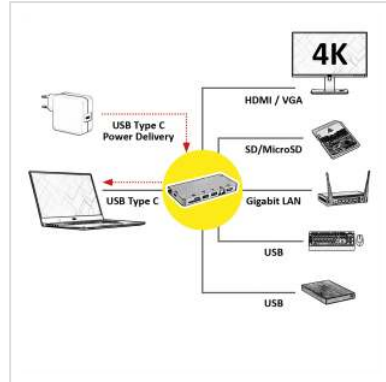

ROLINE USB Typ C Dockingstation, HDMI 4K, VGA, 2x USB 3.2 Gen 1, LAN, PD, Cardreader

Artikelnummer	12.02.1022
Hersteller	ROLINE
Hersteller-Art.-Nr.	12.02.1022
EAN (Einzelstück)	7630049613249

Docking Station für Macbooks, Ultrabooks oder Notebooks/Laptops - bietet HDMI in 4K, 1x VGA, zwei USB 3.0 / 3.2 Gen 1 Ports, SD/MicroSD Kartenleser, USB Typ C PD (Power Delivery) und einen Port für Gigabit Ethernet. Sie bekommen damit eine schnelle und einfache Verbindung zu den Peripheriegeräten am Arbeitsplatz, die Sie täglich benutzen, einschließlich Anschlüsse für VGA und HDMI mit einer maximalen Auflösung von bis zu 3840x2160 @60Hz!

- Plug & Play
- Aluminiumgehäuse
- Kleine, kompakte Bauform mit einer kleinen Besonderheit: das beiliegende USB Typ C Verbindungskabel kann einfach in der Docking Station verstaut werden - es geht somit weder verloren, noch kann es beim Transport beschädigt werden
- Einer der beiden USB 3.0 / USB 3.2 Gen 1 Typ A Anschlüsse unterstützt Battery Charge v1.2 (5V 1,5A), um sogar größere Festplatten problemlos mit Strom versorgen zu können

Verbindung zum Gerät:

- 1x USB Typ C Stecker

Anschluss für Peripheriegeräte:

- 1x HDMI- und 1x VGA Port-Videoausgang: Spiegeln oder erweitern Sie Ihren Bildschirm auf einen Fernseher, Monitor oder Projektor, mit einer Auflösung von bis zu 3840x2160 @60Hz.
- 2x USB 3.0 / USB 3.2 Gen 1 Typ A Ports (Datenübertragungsrate bis zu 5Gbit/s), z.B. zum Anschluss von kabelgebundener Tastatur/Maus, USB HDD/SSD, etc.
- 1x SD/TF Kartenleser