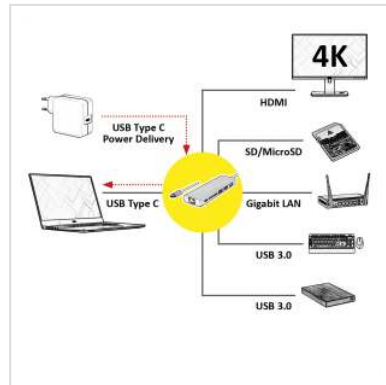

# ROLINE Dockingstation USB Typ C, 4K HDMI, 2x USB 3.0 Ports, 1x SD/MicroSD Kartenleser, 1x USB Typ C PD (Power Delivery) + Daten, 1x Gigabit Ethernet

**Artikelnummer** 12.02.1037  
**Hersteller** ROLINE  
**Hersteller-Art.-Nr.** 12.02.1037  
**EAN (Einzelstück)** 7611990134656

**roline**  
Designed for Professionals

**Die Docking Station wird für Macbooks, Ultrabooks oder Notebooks/Laptops geliefert und bietet eine schnelle und einfache Verbindung zu den Peripheriegeräten am Arbeitsplatz, die Sie täglich benutzen, einschließlich eines HDMI-Anschlusses, der Ihnen eine maximale Auflösung von bis zu 3840x2160 @60Hz ermöglicht!**

- Plug & Play
- Aluminiumgehäuse
- Kleine, kompakte Bauform
- Systemvoraussetzung: Windows 7/8/10 oder MacOS X10.2 und höher

Verbindung zum Gerät:

- 1x USB 3.1 Typ C F

Anschluss für Peripheriegeräte:

- 1x HDMI-Videoausgang: Spiegeln oder erweitern Sie Ihren Bildschirm auf einen Fernseher, Monitor oder Projektor.
- 2x USB 3.0 Ports (Datenübertragungsrate bis zu 5Gbit/s), zum Anschluss von kabelgebundener Tastatur/Maus, USB HDD/SSD, etc.
- 1x SD/TF Kartenleser
- 1x USB Typ C PD (Power Delivery) + Daten
- 1x RJ45 für Gigabit Ethernet

## Technische Daten

Hersteller	ROLINE
Produktgruppe	Adapter, Terminatoren, Konverter
Produkttyp	Notebook-Docking-Station
Lieferumfang	Docking Station, Gebrauchsanweisung
Anschlüsse Seite 1 (PC)	USB C Buchse
Anschlüsse Seite 2 (Peripherie)	1x HDMI, 2x USB 3.0 Typ A, 1x SD/TF Kartenleser, 1x USB Typ C PD, 1x RJ45
Seite 1 Typ des Anschlusses	USB Typ C
Seite 1 Art des Anschlusses	Männlich (Stecker)
Seite 2 Typ des Anschlusses	USB 3.0 Typ A