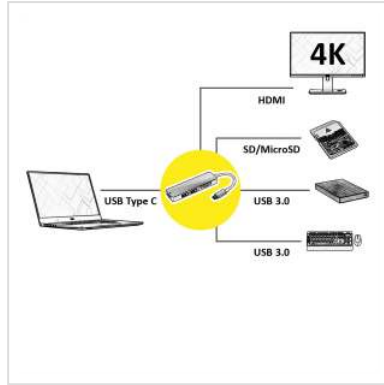

ROLINE Dockingstation USB Typ C, 4K HDMI, 2x USB 3.0 Ports, 1x SD/MicroSD Kartenleser

Artikelnummer	12.02.1041
Hersteller	ROLINE
Hersteller-Art.-Nr.	12.02.1041
EAN (Einzelstück)	7611990134649

Die Docking Station wird für Macbooks, Ultrabooks oder Notebooks/Laptops geliefert und bietet eine schnelle und einfache Verbindung zu den Peripheriegeräten am Arbeitsplatz, die Sie täglich benutzen, einschließlich eines HDMI-Anschlusses, der Ihnen eine maximale Auflösung von bis zu 3840x2160 @60Hz ermöglicht!

- Plug & Play
- Aluminiumgehäuse
- Kleine, kompakte Bauform
- Systemvoraussetzung: Windows 7/8/10 oder MacOS X10.2 und höher

Verbindung zum Gerät:

- 1x USB 3.1 Typ C F

Anschluss für Peripheriegeräte:

- 1x HDMI-Videoausgang: Spiegeln oder erweitern Sie Ihren Bildschirm auf einen Fernseher, Monitor oder Projektor.
- 2x USB 3.0 Ports (Datenübertragungsrate bis zu 5Gbit/s), zum Anschluss von kabelgebundener Tastatur/Maus, USB HDD/SSD, etc.
- 1x SD/TF Kartenleser

Technische Daten

Hersteller ROLINE

Produktgruppe	Adapter, Terminatoren, Konverter
Produkttyp	Notebook-Docking-Station
Lieferumfang	Docking Station, Gebrauchsanweisung
Anschlüsse Seite 1 (PC)	USB C Buchse
Anschlüsse Seite 2 (Peripherie)	1x HDMI, 2x USB 3.0 Typ A, 1x SD/TF Kartenleser
Seite 1 Typ des Anschlusses	USB Typ C
Seite 1 Art des Anschlusses	Männlich (Stecker)
Seite 2 Typ des Anschlusses	USB 3.0 Typ A
Seite 2 Art des Anschlusses	Weiblich (Buchse)
Anwendungsbereich	extern