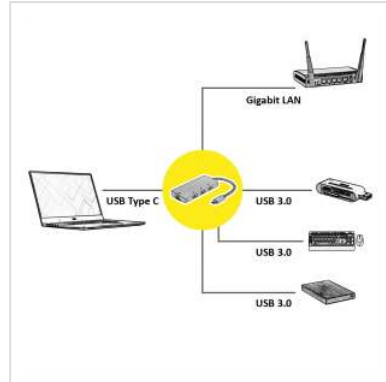

ROLINE USB Typ C zu Gigabit Ethernet Konverter + Hub 3x

Artikelnummer	12.02.1108
Hersteller	ROLINE
Hersteller-Art.-Nr.	12.02.1108
EAN (Einzelstück)	7630049611238

Mit diesem Konverter schließen Sie Ihr MacBook, Ultrabook, Laptop/Notebook oder PC mit USB Typ C Schnittstelle an ein Gigabit Ethernet Netzwerk und bis zu drei USB 3.0 Typ A Geräte an.

- Unterstützt USB 3.0, kompatibel zu USB 2.0 und 1.1
- Einfache Installation - nur Konverter in den USB-Port einstecken, LAN-Kabel anschliessen - fertig
- Unterstützt Gigabit Ethernet mit Auto-Negotiation, Auto-MDI/-MDIX und Halb-/Voll-Duplex
- LED-Anzeigen für Link und Speed
- Zusätzlich USB-Hub-Funktion mit 3x USB 3.0 Ports
- Stromversorgung über die USB-Schnittstelle

Technische Daten

Hersteller	ROLINE
Produktgruppe	Netzwerk-Adapter
Produkttyp	Gigabit Ethernet Konverter
Lieferumfang	Konverter
Bus-System	USB
LAN (Mbit/s)	10/100/1000
Anzahl Ports	1

Anschlüsse	1 x RJ-45 Buchse, 1 x USB Typ C Stecker, 3x USB Typ A BU
Fullduplex	ja
Wake on LAN	nein
Netzwerktopologie	Ethernet
Betriebssysteme	Windows XP / 7 / 8, Mac OS 10
Technische Besonderheiten	LED für Link und Gbit-Modus
Abmessungen (HxBxT)	45 x 13 x 95 mm
Gewicht	64 g