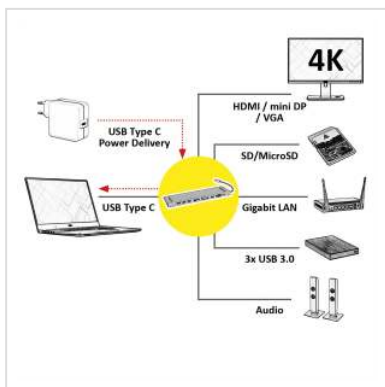

ROLINE USB 3.1 Gen 2 Typ C Multiport Docking Station, 4K HDMI/Mini DP, VGA, 3x USB 3.1 Gen 1, Card Reader, PD, LAN, Audio

Artikelnummer	12.02.1117
Hersteller	ROLINE
Hersteller-Art.-Nr.	12.02.1117
EAN (Einzelstück)	7630049611450

roline
Designed for Professionals

Die USB Typ C Docking Station mit drei Video-Anschlüssen versorgt Ihr MacBook, Ultrabook, Notebook oder Laptop mit je einem 4K-fähigen HDMI/Mini DisplayPort Anschluss, sowie mit einem VGA-Anschluss, 3x USB 3.0, 1x SD/MicroSD Kartenleser, 1x USB Typ C PD (Power Delivery), 1x Gigabit Ethernet und einem 3,5mm Audio Port!

- Plug & Play
- Aluminiumgehäuse in space grey
- Multiport Docking Station für maximale Konnektivität, ermöglicht die Erweiterung eines Displays oder die Spiegelung auf bis zu zwei Monitore, Fernseher oder Beamer gleichzeitig.
- Max. Auflösung: 3840x2160 bei 30Hz
- Kompaktes und flaches Design - Notebooks können schräg auf der Dockingstation positioniert werden, um das Tippen zu erleichtern und gesünder zu machen.
- Anti-Rutsch-Oberfläche auf beiden Seiten zum Schutz Ihres Gerätes
- Systemvoraussetzungen: Windows 7/8/10 oder MacOS X10.2 und höher

Technische Daten

Hersteller	ROLINE
Produktgruppe	Adapter, Terminatoren, Konverter
Produkttyp	USB-DisplayPort Adapter
Farbe	schwarz / grau
Lieferumfang	Docking Station
Anschlüsse Seite 1 (PC)	USB 3.1 Typ C Stecker
Anschlüsse Seite 2 (Peripherie)	3x USB 3.0 Buchse, 1x HDMI Buchse, 1x Mini DP Buchse, 1x VGA Buchse, 1x Gigabit Ethernet Buchse, 1x Audio 3,5mm, 1x Card Reader, 1x PD
Material	Aluminium