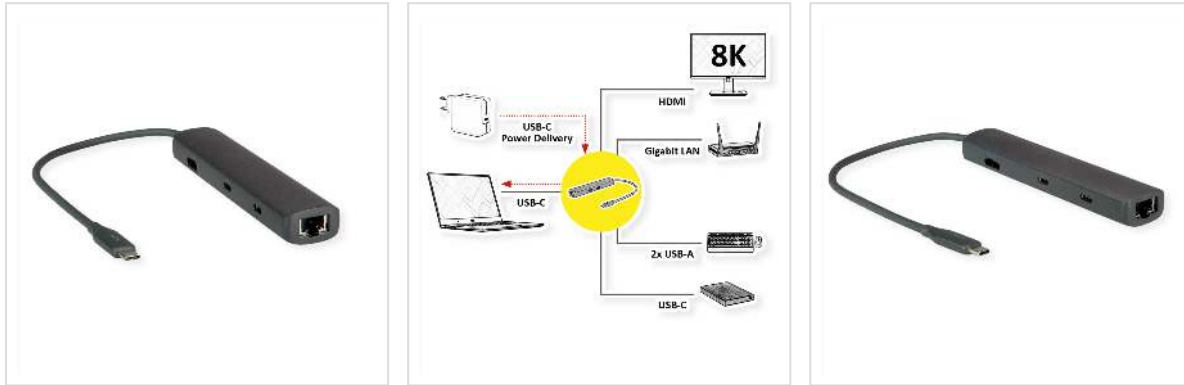

ROLINE Dockingstation USB Typ C, 8K30 HDMI, USB 3.2 Gen 2 (Typ-A+C), PD, 2.5GbE LAN

Artikelnummer	12.02.1124
Hersteller	ROLINE
Hersteller-Art.-Nr.	12.02.1124
EAN (Einzelstück)	7630049628465

Die USB Typ C Docking Station versorgt Ihr MacBook, Ultrabook, Notebook oder Ihren Laptop mit einem 8K-fähigen HDMI Anschluss, sowie mit drei USB 3.2 Gen 2 Anschlüssen (2x A + 1x C), einem USB Typ C PD (Power Delivery) Port und einem Anschluss für 2.5 Gigabit Ethernet!

- Plug & Play
- Aluminiumgehäuse in Space-Grau
- Der HDMI Anschluss, ermöglicht die Erweiterung eines Displays oder dessen Spiegelung auf einen weiteren Monitor, Fernseher oder Beamer
- Max. Auflösung: 7680x4320 @30Hz
- Kompaktes und flaches Design
- Systemvoraussetzungen: Windows 7/8/10 oder MacOS X10.2 und höher

Verbindung zum mobilen Gerät:

- 1x USB Typ C Stecker

Anschlüsse für Peripheriegeräte:

- 1x HDMI 8K Videoausgang: Spiegeln oder erweitern Sie Ihren Bildschirm auf einen Fernseher, Monitor oder Projektor.
- 3x USB 3.2 Gen 2 Typ (2x A + 1x C) Ports (Datenübertragungsrate bis zu 10Gbit/s), zum Anschluss z.B. von Tastatur/Maus, USB HDD/SSD, etc.
- 1x Typ C PD (Power Delivery, max. 60W)
- 1x RJ45 für 2,5 Gigabit Ethernet

Technische Daten	
Hersteller	ROLINE
Produktgruppe	Adapter, Terminatoren, Konverter
Produkttyp	Notebook-Docking-Station
Farbe	grau
Länge	0.15 m
Lieferumfang	Docking Station
Anschlüsse Seite 1 (PC)	USB-C
Anschlüsse Seite 2 (Peripherie)	3x USB 3.2 Gen 2 Buchse (2x A+ 1x C), 1x HDMI Buchse, 1x 2.5 Gigabit Ethernet Buchse, 1x PD
Seite 1 Typ des Anschlusses	USB Typ C (USB-C)
Seite 1 Art des Anschlusses	Männlich (Stecker)
Seite 2 Typ des Anschlusses	HDMI Typ A RJ-45 USB Typ C (USB-C) USB 3 Typ A USB Typ C PD (Power Delivery)
Seite 2 Art des Anschlusses	Weiblich (Buchse)
Material	Aluminium
Höhe	18 mm
Breite	30 mm
Tiefe	141 mm
Gewicht	96 g
Verpackungshöhe	20 mm
Verpackungsbreite	20 mm