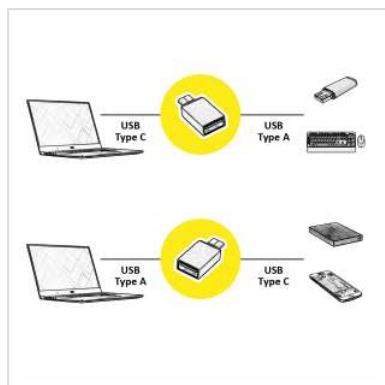

# ROLINE Adaptateur USB 3.2 Gen 1, USB Type A - C, F/M

<b>Numéro d'article</b>	12.03.2997
<b>Constructeur</b>	ROLINE
<b>Référence constructeur</b>	12.03.2997
<b>EAN (pièce unique)</b>	7630049615809

## Pour le raccordement d'appareils avec connexion USB de type C à une connexion USB 3.1 / USB 3.2 Gen 2 Type A!

- Adaptateur d'interface USB avec une prise USB type A et une prise USB type C
- Pour connecter des appareils avec une connexion USB A à un PC/ordinateur portable existant ou à un appareil mobile (tablette/téléphone intelligent) avec une connexion USB de type C.
- Conforme à la norme USB 3.1 / USB 3.2 Gen 1 (transmission jusqu'à 5 Gbit/s)
- Max. Consommation électrique 5V3A
- Couleur: noir
  
- REMARQUE: Ce dongle prend en charge à la fois les données USB et les fonctions de charge, mais ne prend PAS en charge le mode USB Type C DisplayPort Alternate Mode pour les périphériques vidéo.

### Caractéristiques techniques

Constructeur	ROLINE
Groupe de produits	Adaptateur, Termineur, Convertisseur

Types de produits	Adaptateur USB
Couleur	noir
Comprend	1x Adaptateur
Qualité de transmission	USB 3.2 Gen 1 SuperSpeed 5 Gbit/s (USB 3.1 Gen 1, USB 3.0)
Type de connecteur face 1	USB Type C (USB-C)
Genre du connecteur face 1	Mâle
Type de connecteur face 2	USB 3 Type A
Genre du connecteur face 2	Femelle
Domaine d'emploi	externe