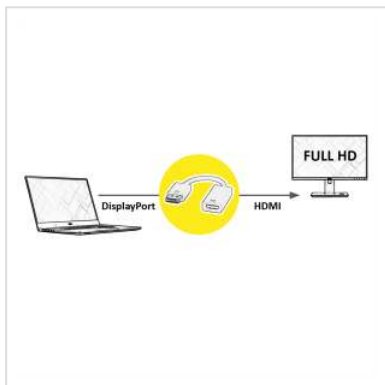

ROLINE Adaptateur DisplayPort - HDMI, DP M-HDMI F

Numéro d'article	12.03.3134
Constructeur	ROLINE
Référence constructeur	12.03.3134
EAN (pièce unique)	7611990121113

Adaptateur de câble DisplayPort vers HDMI pour connecter une carte graphique avec DP à un moniteur avec connexion HDMI - avec une résolution allant jusqu'à 1920x1080 / 1920x1200 @60Hz!

- Vous voulez relier un câble HDMI à votre carte graphique équipée d'un DisplayPort?
- Cet adaptateur vous offre un port DisplayPort mâle et un port HDMI femelle.
- Remarque: l'adaptateur ne fonctionne que dans un sens: le DisplayPort doit être connecté à la source (carte graphique).

L'adaptateur DP-HDMI avec un petit câble offre une résolution allant à max. 3840x2160 Pixel - les formats vidéo en 4K2K, 3D et Full HD sont possibles. L'adaptateur transmet les signaux audio et vidéo dans une qualité sans erreur est sans perte de données au périphérique d'affichage. Il est insensible aux perturbations

Caractéristiques techniques

Constructeur	ROLINE
Groupe de produits	Adaptateur, Termineur, Convertisseur
Types de produits	Adaptateur DisplayPort-HDMI
Couleur	gris

Longueur	0.15 m
Comprend	1 x adaptateur ROLINE DisplayPort - HDMI, passif, DP Version 1.2, DP M - HDMI F
Résolution maximale	1920 x 1080 / 1920 x 1200 @60Hz (2K, Full HD)
Raccordement face 1 (PC)	DisplayPort mâle
Raccordement face 2 (Périphérie)	HDMI femelle
Type de connecteur face 1	DisplayPort
Genre du connecteur face 1	Mâle
Type de connecteur face 2	HDMI Type A
Genre du connecteur face 2	Femelle
Actif / Passif	passif
Domaine d'emploi	externe